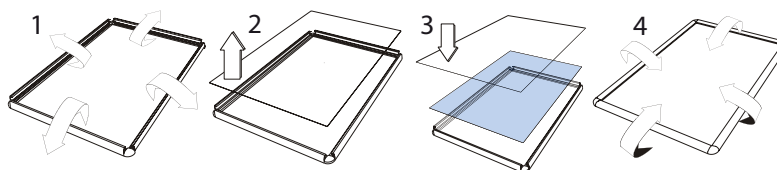

INDOOR

ORIENTABILE

GRAFICA

GRAFICA INTERCambiabile

MONOFACCIALE

Espositore a lettura da terra con cornice a scatto orientabile in verticale od orizzontale in alluminio finitura silver con angoli arrotondati disponibile in 2 formati A4 (CRLG11) e A3 (CRLG12). Montante in alluminio anodizzato silver 28x52 mm, base rettangolare in MDF verniciata a polveri silver con 4 piedini in gomma di protezione sul fondo.

CRLG11-12

Espositori a cavaletto

SCHEDA TECNICA

SISTEMA APERTURA A SCATTO

DIMENSIONI PRODOTTO (mm)

Codice	F.to poster	F.to visibile	Dim. cornice (DxE)	Dim. struttura (AxBxC)	Cod. EAN
CRLG11	A4	190x277	300X292	300x1080x250	0755899239801
CRLG12	A3	277x400	330x391	300x1100x250	0755899239818