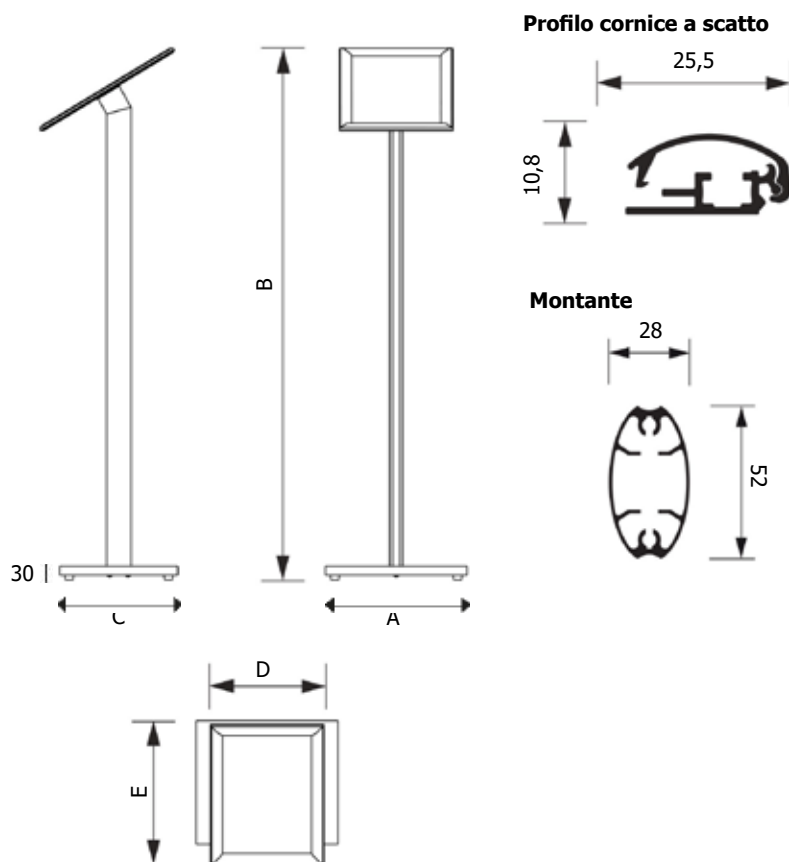

CRLG11-12

Espositori a cavaletto

SCHEDA TECNICA

STRUTTURA

MATERIALE MONTANTE: alluminio

FINITURA MONTANTE: anodizzato silver

MATERIALE BASE: MDF

FINITURA BASE: verniciata silver RAL 9006

INDOOR

ORIENTABILE

GRAFICA

GRAFICA INTERCambiabile

MONOFACCIALE

Espositore a lettura da terra con cornice a scatto orientabile in verticale od orizzontale in alluminio finitura silver con angoli arrotondati disponibile in 2 formati A4 (CRLG11) e A3 (CRLG12). Montante in alluminio anodizzato silver 28x52 mm, base rettangolare in MDF verniciata a polveri silver con 4 piedini in gomma di protezione sul fondo.

CRLG11-12

Espositori a cavaletto

SCHEDA TECNICA

SISTEMA APERTURA A SCATTO

DIMENSIONI PRODOTTO (mm)

Codice	F.to poster	F.to visibile	Dim. cornice (DxE)	Dim. struttura (AxBxC)	Cod. EAN
CRLG11	A4	190x277	300X292	300x1080x250	0755899239801
CRLG12	A3	277x400	330x391	300x1100x250	0755899239818

MISURE IMBALLO (mm/kg)

Codice	Dim. imballo	Peso art.	Peso art. e imballo
CRLG11	1000x355x45	2,74	3,72
CRLG12	1000x435x45	5,46	6,64