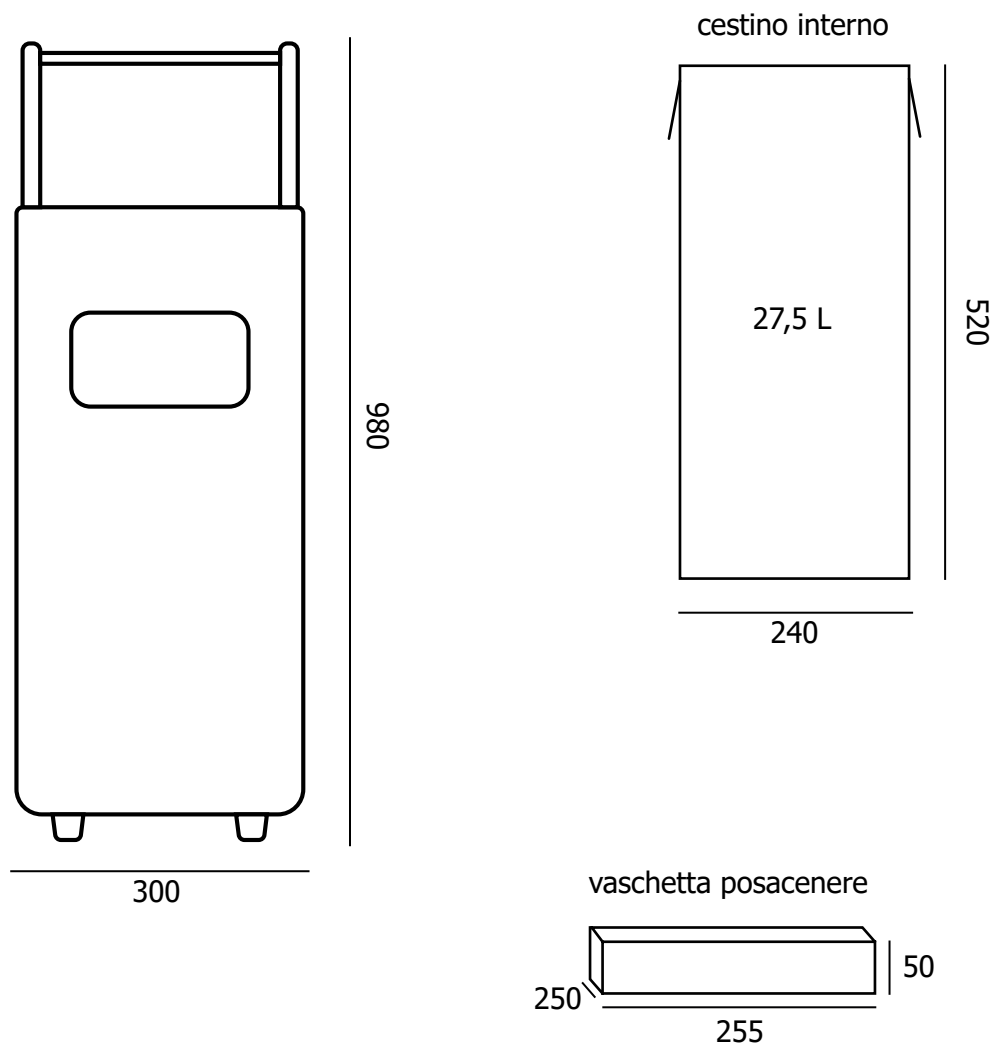

CEP050/GR

Cestini e posacenere

SCHEDA TECNICA

STRUTTURA

MATERIALE: metallo

PESO: 14,4 kg

FINITURA: grigio antracite

CAPENZA: 27,5 L

OUTDOOR

PERSONALIZZABILE

Bidone con posacenere da esterno. Copertura superiore per proteggere il cestino dalla pioggia e dalle intemperie. Posacenere con griglie laterali e vaschetta raccogli mozziconi. Nella parte inferiore, un cestino capiente con bidone interno raccogli rifiuti, capienza 27,5 litri. Foro con copertura frontale anti-odore che evita il conferimento di rifiuti troppo grandi. Piedini in gomma anti-scivolo e anti-graffio.

CEP050/GR
Cestini e posacenere
SCHEDA TECNICA

DIMENSIONI PRODOTTO (mm)

Codice	Finitura	Dim. struttura	Dim. cestino interno	Dim. vaschetta	Cod. EAN
CEP050/GR	grigio antracite	300x980x270	240x520x225	255x250x50	0768855795365

MISURE IMBALLO (mm/kg)

Codice	Dim. imballo	Peso art.	Peso art. e imballo
CEP050/GR	350x300x1000	14,4	15