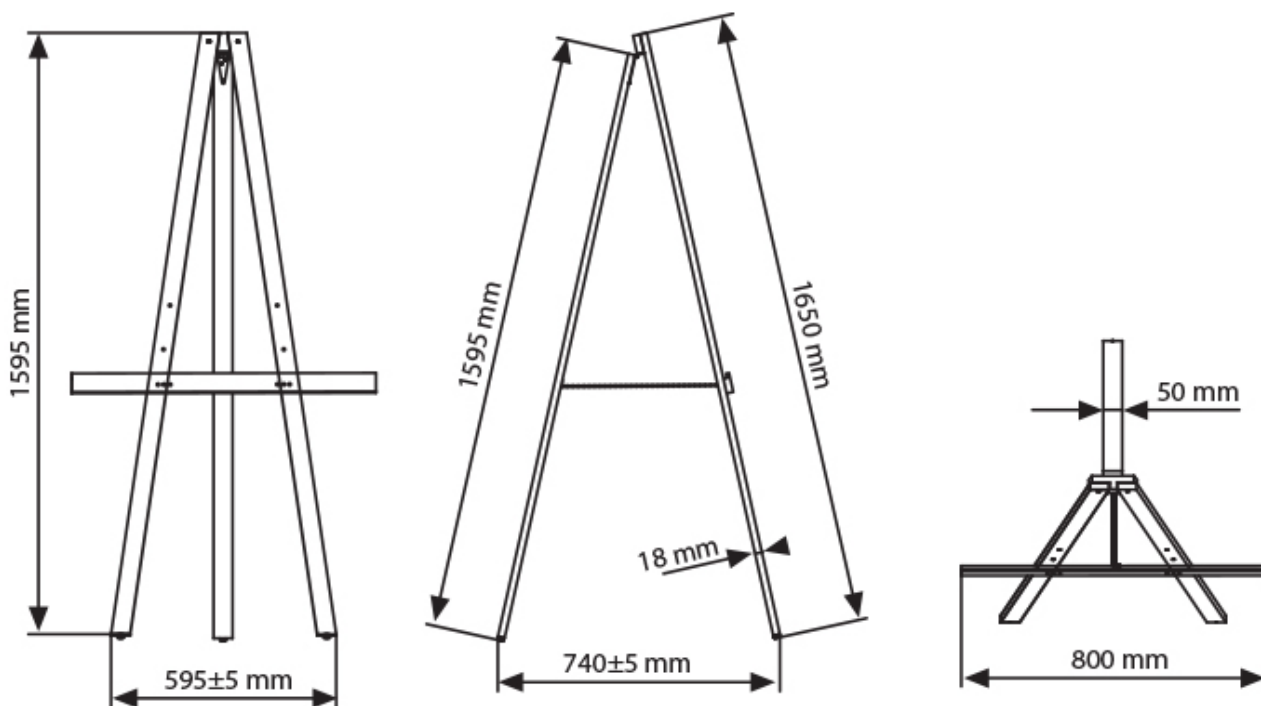

IW-CE155
Linea wood

SCHEDA TECNICA

STRUTTURA

MATERIALE: legno

INDOOR/ OUTDOOR

GRAFICA INTERCAMBIABILE

IW-CE155 è un cavalletto da esposizione portatile in legno di faggio, molto leggero e maneggevole, di fascia economica. L'altezza del cavalletto è 159cm. La mensola porta-tele è regolabile in altezza fino a 3 posizioni tramite sistema posteriore di dadi ad aletta (galletti), da un minimo di 72 cm, ad un massimo di 93 cm. Con lo stesso sistema è possibile regolare l'inclinazione dell'asta posteriore. Tre punti d'appoggio a terra conferiscono stabilità. Quando non viene utilizzato, può essere ripiegato su se stesso con un solo facile movimento fino ad occupare un minimo ingombro "salva-spazio".

IW-CE155
Linea wood

SCHEMA TECNICA

DIMENSIONI PRODOTTO (mm)

Codice	Dim. struttura	Cod. EAN
IW-CE155	800x1595x745	0755899245116

MISURE IMBALLO (mm/kg)

Codice	Dim. imballo	Peso art.	Peso art. e imballo
IW-CE155	155x1720x80	4,2	5