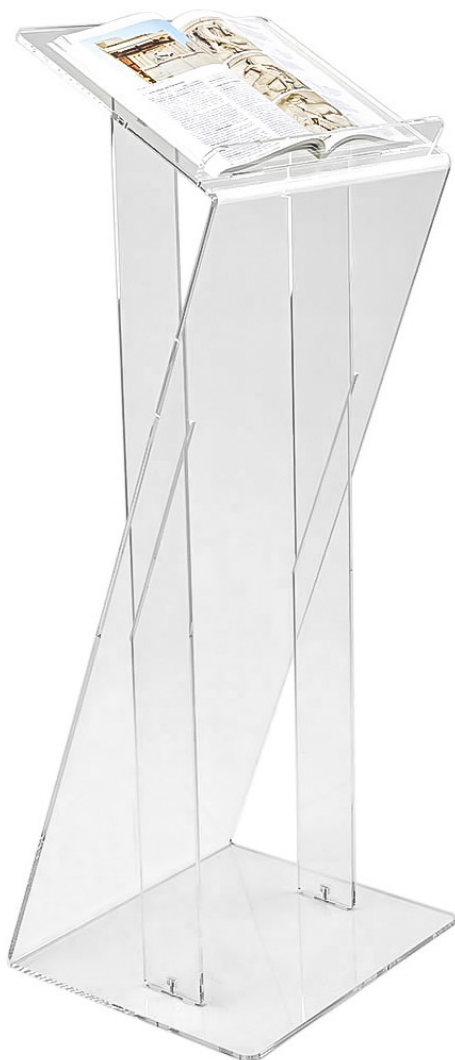

## LGG03/Z Espositori a leggio

## SCHEMA TECNICA

### STRUTTURA

MATERIALE: metacrilato

FINITURA: trasparente

INDOOR

Podio interamente in metacrilato trasparente spessore 8 mm con leggio per formato A3 orizzontale e mensola reggi-libro altezza 40 mm.

**LEGGIO**

**DIMENSIONI PRODOTTO (mm)**

Codice	Formato	Spessore metacrilato	Dim. struttura (AxBxC)	Cod. EAN
LGG03/Z	A4V - A3O	8	480x1285x440	0768855793743

**DIMENSIONI IMBALLO (mm/kg)**

Codice	Dimensione	Peso Articolo	Peso Art. e Imballo
LGG03/Z	600x800x1400	11	12