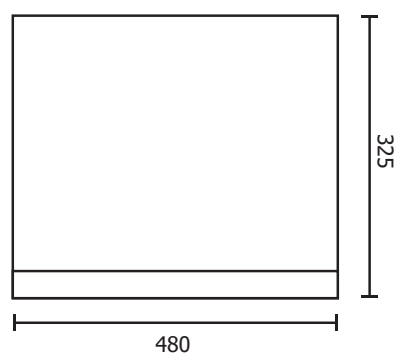

## SCHEMA TECNICA

### STRUTTURA

MATERIALE: metacrilato

FINITURA: trasparente

INDOOR

Podio interamente in metacrilato trasparente spessore 8 mm con leggio per formato A3 orizzontale e mensola reggi-libro altezza 40 mm.

**LEGGIO**

**DIMENSIONI PRODOTTO (mm)**

Codice	Formato	Spessore metacrilato	Dim. struttura (AxBxC)	Cod. EAN
LGG03/Z	A4V - A3O	8	480x1285x440	0768855793743

**DIMENSIONI IMBALLO (mm/kg)**

Codice	Dimensione	Peso Articolo	Peso Art. e Imballo
LGG03/Z	600x800x1400	11	12