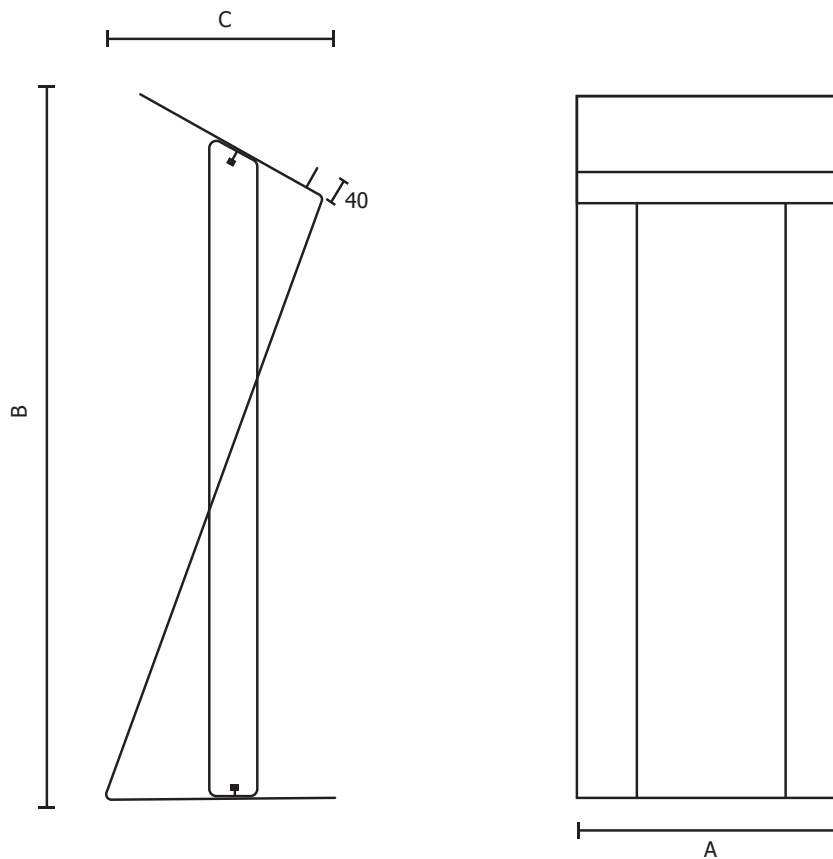

## SCHEMA TECNICA

### STRUTTURA

MATERIALE: metacrilato

FINITURA: trasparente

INDOOR

Podio interamente in metacrilato trasparente spessore 8 mm con leggio per formato A3 orizzontale e mensola reggi-libro altezza 40 mm.

**LEGGIO**

**DIMENSIONI PRODOTTO (mm)**

Codice	Formato	Spessore metacrilato	Dim. struttura (AxBxC)	Cod. EAN
LGG03/Z	A4V - A3O	8	480x1285x440	0768855793743

**DIMENSIONI IMBALLO (mm/kg)**

Codice	Dimensione	Peso Articolo	Peso Art. e Imballo
LGG03/Z	600x800x1400	11	12