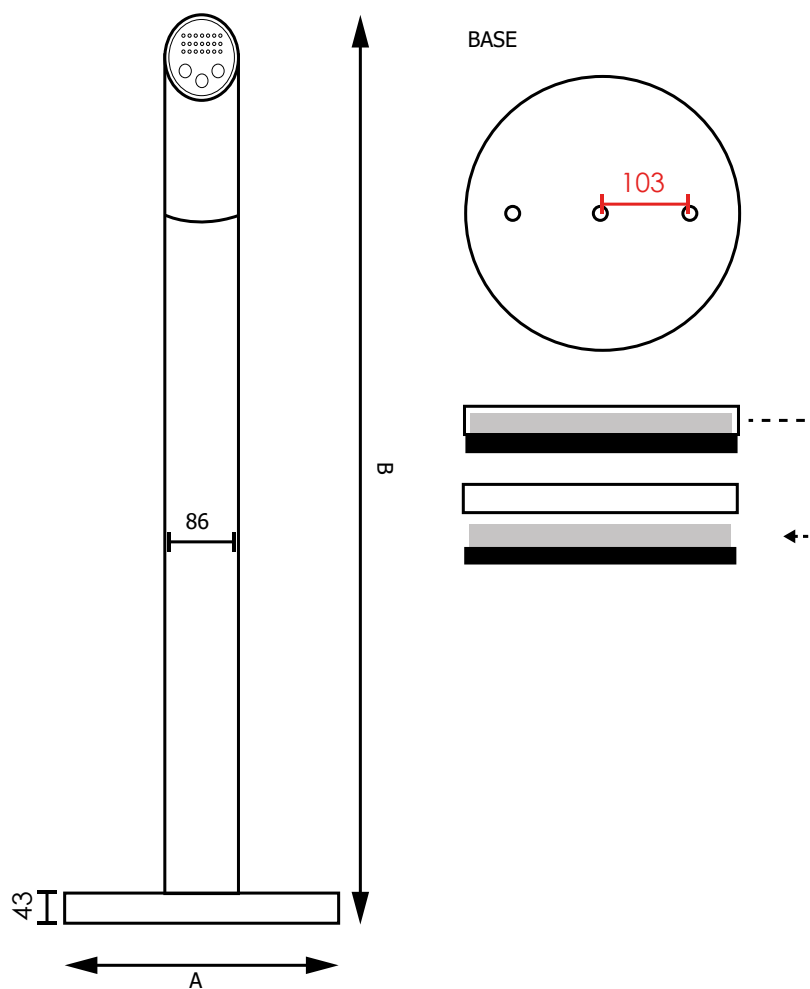

POS003-SI1-NE1 Cestini e posacenere

SCHEDA TECNICA

STRUTTURA

MATERIALE: acciaio/metallo

PESO: 10kg

FINITURA: nero opaco

CAPACITÀ: 1,9L

FINITURA: lucido

PERSONALIZZABILE

INDOOR/OUTDOOR

FISSAGGIO A TERRA

Posacenere a colonna per esterno realizzato in acciaio lucido o in metallo verniciato a polveri nero opaco. Base circolare pesante in cemento con gommino perimetrale e copertura in metallo verniciato a polveri nero opaco. Base ancorabile al suolo. Colonna con griglia spegni sigarette e fori per gettare i mozziconi spenti posizionati nella parte superiore. Parte superiore rimovibile per estrarre il bidone interno raccogli ceneri, capienza 1,9 L. In dotazione tasselli di fissaggio e gommini copri fori per l'ancoraggio.

DIMENSIONI PRODOTTO (mm)

Codice	Finitura	Dimensioni (AxB)	Cod. EAN
POS003/SI1	acciaio lucido	Ø320x980	0768855779945
POS003/NE1	nero opaco	Ø320x980	0768855779938

MISURE IMBALLO (mm/kg)

Codice	Dim. imballo	Peso art.	Peso art. e imballo
POS003/SI1	160x1000x160 + 350x350x100	9	10
POS003/NE1	160x1000x160 + 350x350x100	9	10