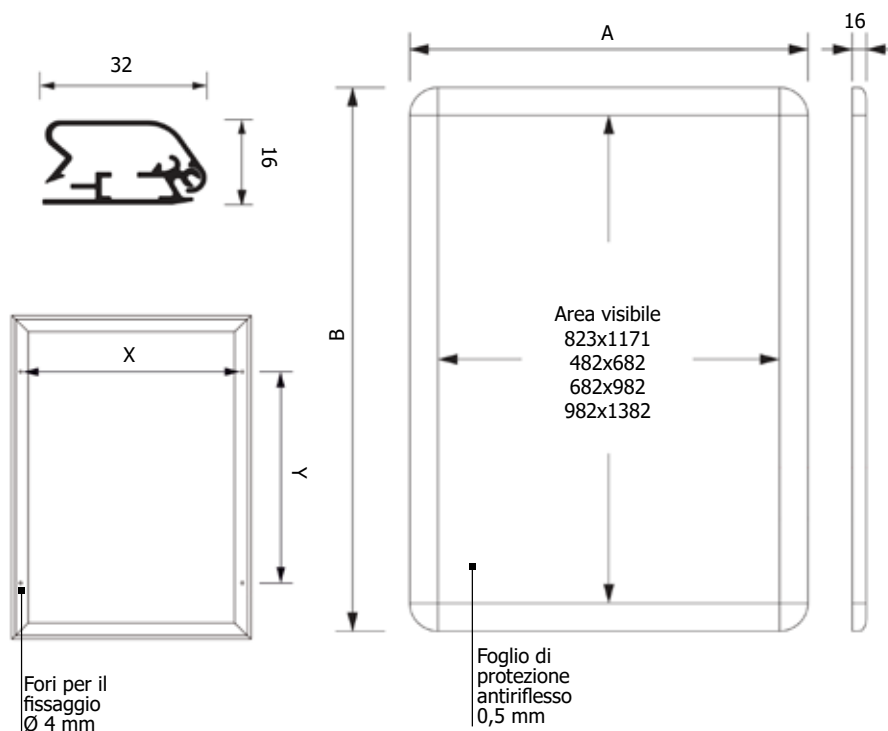

CRPT03-05.32-06-06/N-07-07/N Cornici a scatto

SCHEDA TECNICA

STRUTTURA

MATERIALE: alluminio

FINITURA: anodizzato silver

FINITURA: nero

INDOOR

ORIENTABILE

GRAFICA

GRAFICA INTERCAMBIABILE

Cornice con apertura a scatto, profilo da 32 mm e angolo tondo cromato. Fondo in materiale plastico PS grigio da 0,5mm. Foglio di protezione in PVC antiriflesso. Kit per fissaggio incluso.

CRPT03-05.32-06-06/N-07-07/N
Cornici a scatto
SCHEDA TECNICA

SISTEMA APERTURA A SCATTO

DIMENSIONI PRODOTTO (mm)

Codice	Finitura	F.to poster	Area visibile	Dim. cornice (AxB)	Dist. Fori (XxY)	Cod. EAN
CRPT03	silver	A0	823x1171	886x1234	787x924	0755899239993
CRPT05/32	silver	B2	482x682	545x745	446x435	0755899240029
CRPT06	silver	B1	682x982	745x1045	646x735	0755899240036
CRPT06/N	nero	B1	682x982	745x1045	646x735	0768855795549
CRPT07	silver	B0	982x1382	1045x1445	946x1135	0755899240050
CRPT07/N	nero	B0	982x1382	1045x1445	946x1135	0768855795556

MISURE IMBALLO (mm/kg)

Codice	Dim. imballo	Peso art.	Peso art. e imballo
CRPT03	896x1244x30	3,41	5,08
CRPT05/32	555x755x30	1,69	2,09
CRPT06	755x1055x30	2,70	3,07
CRPT06/N	755x1055x30	2,70	3,07
CRPT07	1055x1455x30	4,77	6,54
CRPT07/N	1055x1455x30	4,77	6,54