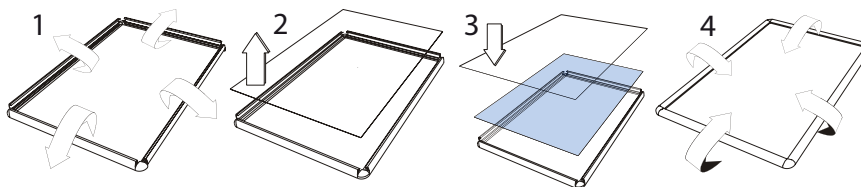

CRPT03-05.32-06-06/N-07-07/N Cornici a scatto

SCHEDA TECNICA

STRUTTURA

MATERIALE: alluminio

FINITURA: anodizzato silver

FINITURA: nero

INDOOR

ORIENTABILE

GRAFICA

GRAFICA INTERCAMBIABILE

Cornice con apertura a scatto, profilo da 32 mm e angolo tondo cromato. Fondo in materiale plastico PS grigio da 0,5mm. Foglio di protezione in PVC antiriflesso. Kit per fissaggio incluso.

CRPT03-05.32-06-06/N-07-07/N
Cornici a scatto
SCHEDA TECNICA

SISTEMA APERTURA A SCATTO

DIMENSIONI PRODOTTO (mm)

Codice	Finitura	F.to poster	Area visibile	Dim. cornice (AxB)	Dist. Fori (XxY)	Cod. EAN
CRPT03	silver	A0	823x1171	886x1234	787x924	0755899239993
CRPT05/32	silver	B2	482x682	545x745	446x435	0755899240029
CRPT06	silver	B1	682x982	745x1045	646x735	0755899240036
CRPT06/N	nero	B1	682x982	745x1045	646x735	0768855795549
CRPT07	silver	B0	982x1382	1045x1445	946x1135	0755899240050
CRPT07/N	nero	B0	982x1382	1045x1445	946x1135	0768855795556

MISURE IMBALLO (mm/kg)

Codice	Dim. imballo	Peso art.	Peso art. e imballo
CRPT03	896x1244x30	3,41	5,08
CRPT05/32	555x755x30	1,69	2,09
CRPT06	755x1055x30	2,70	3,07
CRPT06/N	755x1055x30	2,70	3,07
CRPT07	1055x1455x30	4,77	6,54
CRPT07/N	1055x1455x30	4,77	6,54