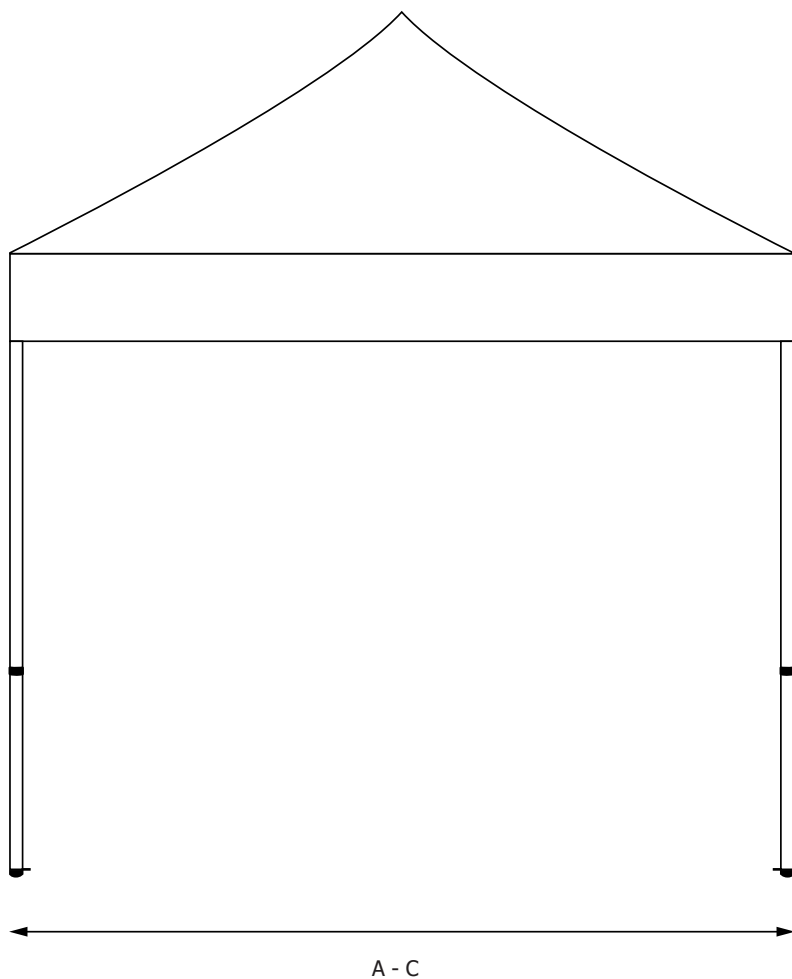

GZB300x300 - 300x450

Stand portatili

SCHEDA TECNICA

STRUTTURA

VISTA DALL'ALTO

GZB300x300

GZB300x450