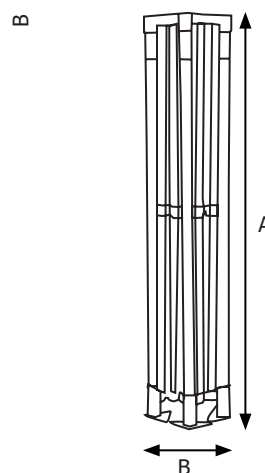

#### STRUTTURA

#### VISTA DALL'ALTO

GZB300x300

GZB300x450

#### STRUTTURA RIPIEGATA

### DIMENSIONI PRODOTTO (mt)

Codice	Dim. struttura (AxBxC)	Dim. struttura ripiegata (AxB)	Peso senza telo (Kg.)	Cod. EAN
<b>GZB300x300</b>	3 x 3,35 x 3	155 x 24,5 cm	13,5	0768855787780
<b>GZB300x450</b>	2,95 x 3,44 x 4,45	158 x 30 cm	27	0768855795594
<b>GZB300x300/G-WHITE</b>	-	-	-	0768855795389
<b>GZB300x300/G-BLACK</b>	-	-	-	0768855795020
<b>GZB300x300/G-BLUE</b>	-	-	-	0768855795037
<b>GZB300x300/G-RED</b>	-	-	-	0768855795044
<b>GZB300x300/GWALL001</b>	-	-	-	0768855787810
<b>GZB-ZAV</b>	-	-	5	0768855787865