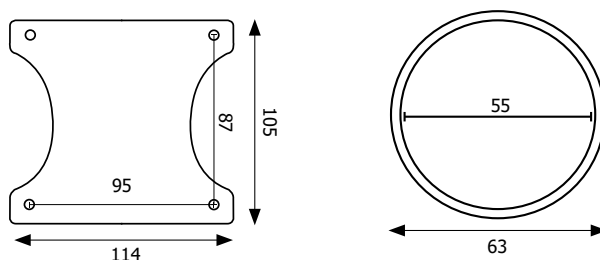

GRAFICA

  MONOFACCIALE/BIFACCIALE

 PERSONALIZZAZIONE: nastro

Attacco a muro con nastro retrattile da 3 mt (blu, nero, rosso, verde, bianco, arancio, giallo, grigio, bianco e rosso, giallo e nero). Disponibile con finitura nero opaco e acciaio lucido. Agganciabile a tutte le tipologie di colonnine con nastro (ad eccezione di STOP800 e STOP94), alla clip a muro STOP60 e al kit antipanico STOP50.

STOP54-54X-60

Colonnine segnapercorso

SCHEDA TECNICA

DIMENSIONI PRODOTTO STOP54 (mm)

Codice	Dim. ØxH	Lunghezza nastro	Colore nastro	Cod. EAN
STOP54/B	60x125	3 metri	blu	0755899243129
STOP54/N	60x125	3 metri	nero	0755899243136
STOP54/R	60x125	3 metri	rosso	0755899243143
STOP54/V	60x125	3 metri	verde	0755899243150
STOP54/BI	60x125	3 metri	bianco	0755899243181
STOP54/GI	60x125	3 metri	giallo	0755899261871
STOP54/BR	60x125	3 metri	bianco e rosso	0755899249152
STOP54/GN	60x125	3 metri	giallo e nero	0755899249145
STOP54/AR	60x125	3 metri	arancio	0755899261864
STOP54/GR	60x125	3 metri	grigio	0768855795761
STOP60	Clip ricevente a muro in ABS nero 15x100 mm			0755899243204

DIMENSIONI PRODOTTO STOP54X (mm)

Codice	Dim. ØxH	Lunghezza nastro	Colore nastro	Cod. EAN
STOP54X/B	60x125	3 metri	blu	0768855785861
STOP54X/N	60x125	3 metri	nero	0768855785878
STOP54X/R	60x125	3 metri	rosso	0768855785885
STOP54X/V	60x125	3 metri	verde	0768855785892
STOP54X/BI	60x125	3 metri	bianco	0768855785908
STOP54X/GI	60x125	3 metri	giallo	0768855785946
STOP54X/BR	60x125	3 metri	bianco e rosso	0768855785915
STOP54X/GN	60x125	3 metri	giallo e nero	0768855785922
STOP54X/AR	60x125	3 metri	arancio	0768855785939
STOP54X/GR	60x125	3 metri	grigio	0768855795778
STOP60	Clip ricevente a muro in ABS nero 15x100 mm			0755899243204