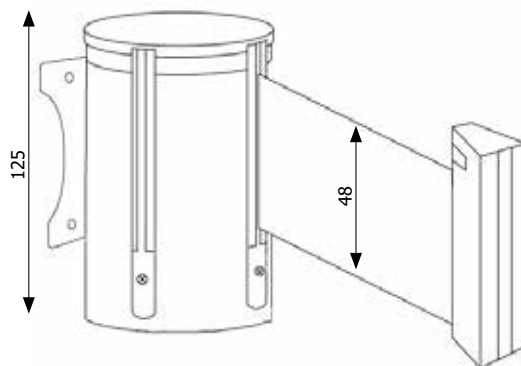

GRAFICA

  MONOFACCIALE/BIFACCIALE

 PERSONALIZZAZIONE: nastro

Attacco a muro con nastro retrattile da 3 mt (blu, nero, rosso, verde, bianco, arancio, giallo, grigio, bianco e rosso, giallo e nero). Disponibile con finitura nero opaco e acciaio lucido. Agganciabile a tutte le tipologie di colonnine con nastro (ad eccezione di STOP800 e STOP94), alla clip a muro STOP60 e al kit antipanico STOP50.

STOP54-54X-60

Colonnine segnapercorso

SCHEDA TECNICA

DIMENSIONI PRODOTTO STOP54 (mm)

Codice	Dim. ØxH	Lunghezza nastro	Colore nastro	Cod. EAN
STOP54/B	60x125	3 metri	blu	0755899243129
STOP54/N	60x125	3 metri	nero	0755899243136
STOP54/R	60x125	3 metri	rosso	0755899243143
STOP54/V	60x125	3 metri	verde	0755899243150
STOP54/BI	60x125	3 metri	bianco	0755899243181
STOP54/GI	60x125	3 metri	giallo	0755899261871
STOP54/BR	60x125	3 metri	bianco e rosso	0755899249152
STOP54/GN	60x125	3 metri	giallo e nero	0755899249145
STOP54/AR	60x125	3 metri	arancio	0755899261864
STOP54/GR	60x125	3 metri	grigio	0768855795761
STOP60	Clip ricevente a muro in ABS nero 15x100 mm			0755899243204

DIMENSIONI PRODOTTO STOP54X (mm)

Codice	Dim. ØxH	Lunghezza nastro	Colore nastro	Cod. EAN
STOP54X/B	60x125	3 metri	blu	0768855785861
STOP54X/N	60x125	3 metri	nero	0768855785878
STOP54X/R	60x125	3 metri	rosso	0768855785885
STOP54X/V	60x125	3 metri	verde	0768855785892
STOP54X/BI	60x125	3 metri	bianco	0768855785908
STOP54X/GI	60x125	3 metri	giallo	0768855785946
STOP54X/BR	60x125	3 metri	bianco e rosso	0768855785915
STOP54X/GN	60x125	3 metri	giallo e nero	0768855785922
STOP54X/AR	60x125	3 metri	arancio	0768855785939
STOP54X/GR	60x125	3 metri	grigio	0768855795778
STOP60	Clip ricevente a muro in ABS nero 15x100 mm			0755899243204