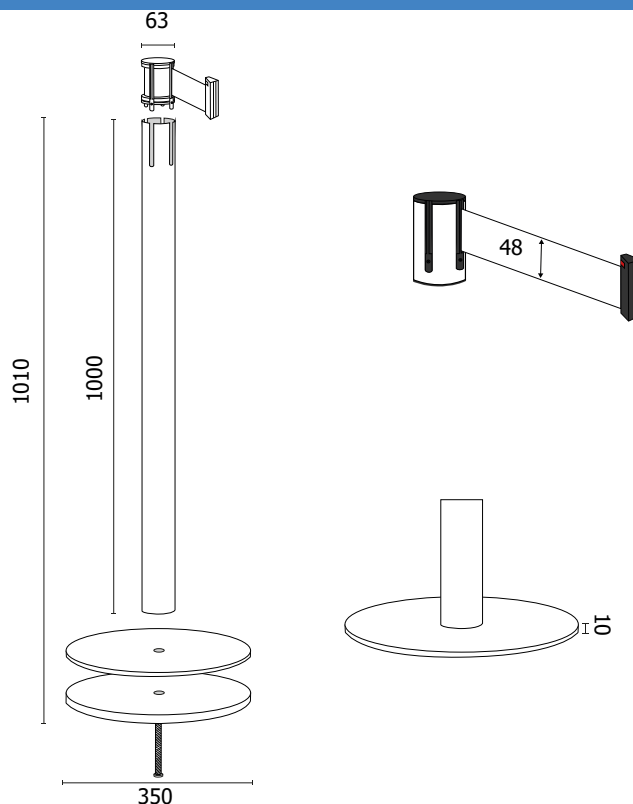

TEND001L

Colonnine segnapercorso

SCHEDA TECNICA

STRUTTURA

-  MATERIALE: acciaio inox
-  FINITURA: cromato lucido
-  INDOOR/OUTDOOR
-  PESO: 10,5 kg

GRAFICA

-  MONOFACCIALE/BIFACCIALE
-  PERSONALIZZAZIONE

NASTRO

Colonnine Tendilinea con base piatta antinciampo e antiscivolo, montante in acciaio inox cromato lucido. Peso totale kg 10,5. Dotate di anello antiruggine in ABS nero. Tappo superiore con tre clip riceventi e nastro in polipropilene di lunghezza 3 m con sistema autofrenante e clip di sicurezza, personalizzabile da entrambi i lati con logo ad 1 o più colori. Anello antiruggine in ABS nero per utilizzo interno ed esterno.

TEND001L

Colonnine segnapercorso

SCHEDA TECNICA

DIMENSIONI PRODOTTO (mm)

Codice	Colore nastro	Dim. ØxH	Finitura colonnina	L nastro	Cod. EAN
TEND001L/R	rosso	350x1010	cromato lucido	3 metri	0768855778276
TEND001L/B	blu	350x1010	cromato lucido	3 metri	0768855778252
TEND001L/N	nero	350x1010	cromato lucido	3 metri	0768855778269
TEND001L/GN	giallo nero	350x1010	cromato lucido	3 metri	0768855778313
TEND001L/BR	bianco rosso	350x1010	cromato lucido	3 metri	0768855778306
TEND001L/BI	bianco	350x1010	cromato lucido	3 metri	0768855778290
TEND001L/V	verde	350x1010	cromato lucido	3 metri	0768855778283
TEND001L/AR	arancio	350x1010	cromato lucido	3 metri	0768855778320
TEND001L/GI	giallo	350x1010	cromato lucido	3 metri	0768855778337
TEND001L/GR	grigio	350x1010	cromato lucido	3 metri	0768855795655

MISURE IMBALLO (mm/kg)

Codice	n. art. per imballo	Dim. imballo	Peso art.	Peso art. e imballo
TEND001L/R	2	390x1020x150	10,50	23,00
TEND001L/B	2	390x1020x150	10,50	23,00
TEND001L/N	2	390x1020x150	10,50	23,00
TEND001L/GN	2	390x1020x150	10,50	23,00
TEND001L/BR	2	390x1020x150	10,50	23,00
TEND001L/BI	2	390x1020x150	10,50	23,00
TEND001L/V	2	390x1020x150	10,50	23,00
TEND001L/AR	2	390x1020x150	10,50	23,00
TEND001L/GI	2	390x1020x150	10,50	23,00
TEND001L/GR	2	390x1020x150	10,50	23,00