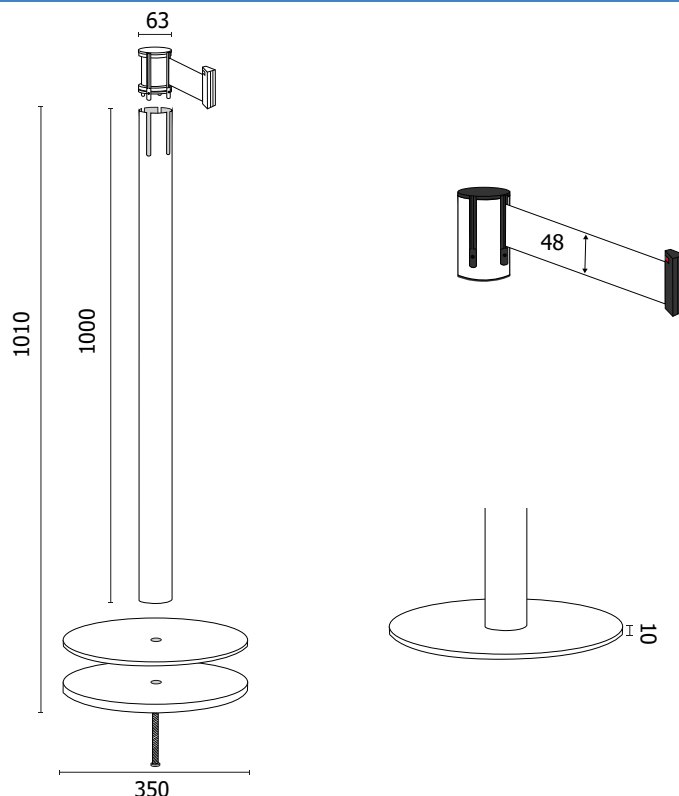

TEND001 Colonnine segnapercorso

SCHEMA TECNICA

STRUTTURA

-  MATERIALE: acciaio inox
-  FINITURA: acciaio spazzolato
-  INDOOR/OUTDOOR
-  PESO: 10,5 kg

NASTRO

-  MATERIALE: polipropilene
-  COLORE: verde
-  COLORE: rosso
-  COLORE: giallo
-  COLORE: blu
-  COLORE: arancione
-  COLORE: nero
-  COLORE: bianco/rosso
-  COLORE: bianco
-  COLORE: nero/giallo
-  COLORE: grigio

GRAFICA

-  MONOFACCIALE/BIFACCIALE
-  PERSONALIZZAZIONE NASTRO

Colonnine Tendilinea con base piatta antinciampo e antiscivolo montante in acciaio inox spazzolato. Peso totale kg 10,5. Dotate di anello antiruggine in ABS nero. Tappo superiore con tre clip riceventi e nastro retrattile in polipropilene di lunghezza 3 m con sistema autofrenante e clip di sicurezza, personalizzabile da entrambi i lati con logo ad 1 o più colori. Anello antiruggine in ABS nero per utilizzo interno ed esterno.

TEND001

Colonnine segnapercorso

SCHEDA TECNICA

DIMENSIONI PRODOTTO (mm)

Codice	Colore nastro	Dim. ØxH	Finitura colonnina	L nastro	Cod. EAN
TEND001/R	rosso	350x1010	acciaio spazzolato	3 metri	0768855758322
TEND001/B	blu	350x1010	acciaio spazzolato	3 metri	0768855758308
TEND001/N	nero	350x1010	acciaio spazzolato	3 metri	0768855758315
TEND001/GN	giallo nero	350x1010	acciaio spazzolato	3 metri	0768855758360
TEND001/BR	bianco rosso	350x1010	acciaio spazzolato	3 metri	0768855758353
TEND001/BI	bianco	350x1010	acciaio spazzolato	3 metri	0768855758346
TEND001/V	verde	350x1010	acciaio spazzolato	3 metri	0768855758339
TEND001/AR	arancio	350x1010	acciaio spazzolato	3 metri	0755899261697
TEND001/GI	giallo	350x1010	acciaio spazzolato	3 metri	0755899261703
TEND001/GR	grigio	350x1010	acciaio spazzolato	3 metri	0768855795648