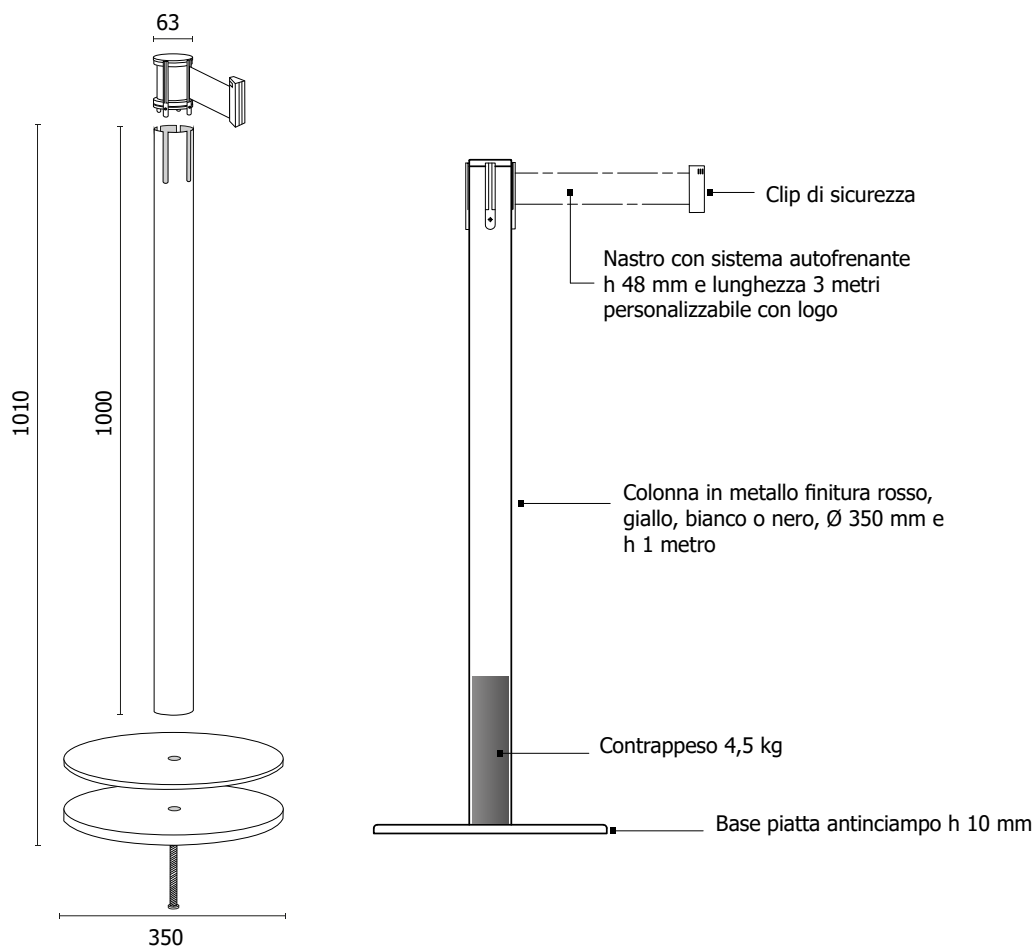

NASTRO

MATERIALE: polipropilene

COLORE: rosso

COLORE: blu

COLORE: nero

COLORE: bianco

COLORE: verde

COLORE: giallo

COLORE: arancione

COLORE: bianco/rosso

COLORE: nero/giallo

COLORE: grigio

GRAFICA

MONOFACCIALE/BIFACCIALE

PERSONALIZZAZIONE

Colonnine Tendilinea con base piatta antinciampo e antiscivolo, montante in metallo con finitura nei colori: nero opaco, rosso, giallo, bianco. Peso maggiorato con contrappeso di 4,5 kg (totale kg 15). Tappo superiore con tre clip riceventi e nastro in polipropilene di lunghezza 3 mt con sistema autofrenante e clip di sicurezza, personalizzabile da entrambi i lati con logo ad 1 o più colori. Dotate di anello antiruggine in ABS nero per utilizzo interno ed esterno.

TEND002KG-003KG-004KG-005KG

Colonnine segnapercorso

SCHEDA TECNICA

DIMENSIONI PRODOTTO (mm)

Codice	Dim. ØxH	Finitura colonnina	Lunghezza nastro	Cod EAN
TEND002KG	350x1010	nero opaco	3 metri	0768855778368
TEND003KG	350x1010	rosso	3 metri	0768855778375
TEND004KG	350x1010	giallo	3 metri	0768855778382
TEND005KG	350x1010	bianco	3 metri	0768855778399

MISURE IMBALLO (mm/kg)

Codice	n. art. per imballo	Dim. imballo	Peso art.	Peso art. e imballo
TEND002KG	2	390x1020x150	15	33,00
TEND003KG	2	390x1020x150	15	33,00
TEND004KG	2	390x1020x150	15	33,00
TEND005KG	2	390x1020x150	15	33,00