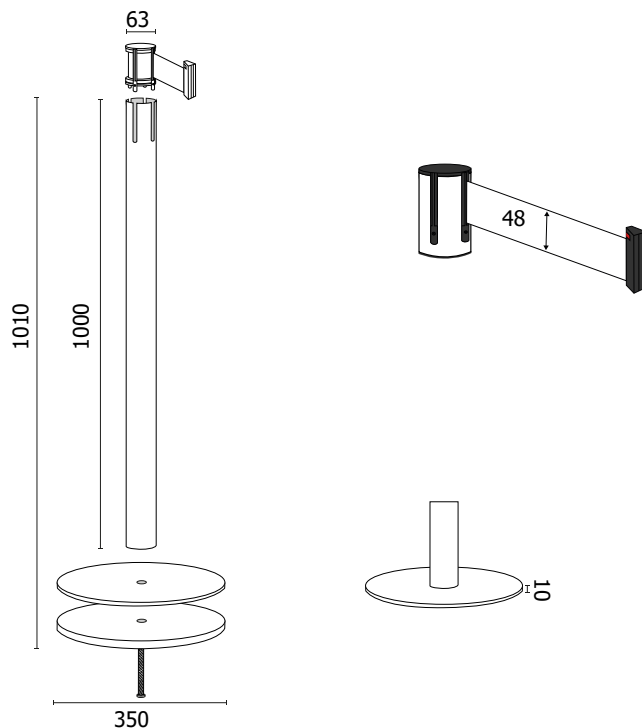

TEND002

Colonnine segnapercorso

SCHEDA TECNICA

DIMENSIONI PRODOTTO (mm)

Codice	Colore nastro	Dim. ØxH	Finitura colonnina	L nastro	Cod. EAN
TEND002/R	rosso	350x1010	nero opaco	3 metri	0768855758391
TEND002/B	blu	350x1010	nero opaco	3 metri	0768855758377
TEND002/N	nero	350x1010	nero opaco	3 metri	0768855758384
TEND002/GN	giallo nero	350x1010	nero opaco	3 metri	0768855758438
TEND002/BR	bianco rosso	350x1010	nero opaco	3 metri	0768855758421
TEND002/BI	bianco	350x1010	nero opaco	3 metri	0768855758414
TEND002/V	verde	350x1010	nero opaco	3 metri	0768855758407
TEND002/AR	arancio	350x1010	nero opaco	3 metri	0755899261710
TEND002/GI	giallo	350x1010	nero opaco	3 metri	0755899261727
TEND002/GR	grigio	350x1010	nero opaco	3 metri	0768855795662

MISURE IMBALLO (mm/kg)

Codice	n. art. per imballo	Dim. imballo	Peso art.	Peso art. e imballo
TEND002/R	2	390x1020x150	10,50	23,00
TEND002/B	2	390x1020x150	10,50	23,00
TEND002/N	2	390x1020x150	10,50	23,00
TEND002/GN	2	390x1020x150	10,50	23,00
TEND002/BR	2	390x1020x150	10,50	23,00
TEND002/BI	2	390x1020x150	10,50	23,00
TEND002/V	2	390x1020x150	10,50	23,00
TEND002/AR	2	390x1020x150	10,50	23,00
TEND002/GI	2	390x1020x150	10,50	23,00
TEND002/GR	2	390x1020x150	10,50	23,00