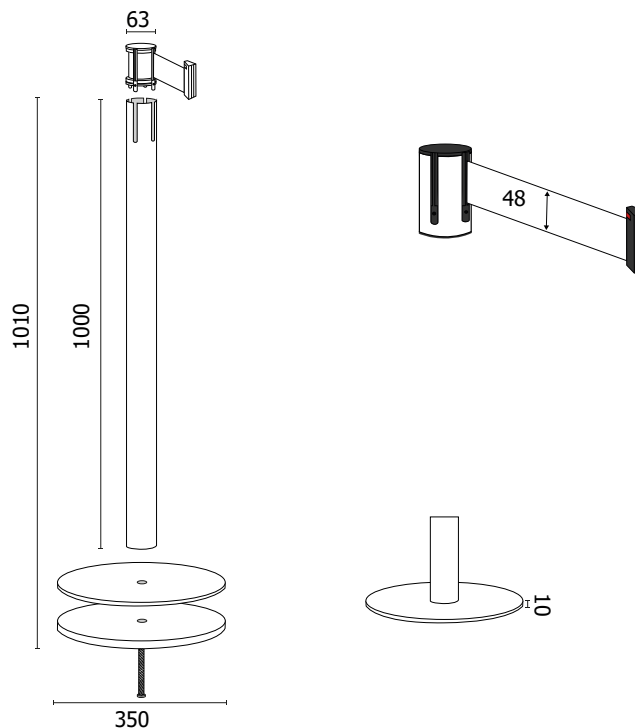

TEND003 Colonnine segnapercorso

SCHEDA TECNICA

PROTEZIONE ANTIRUGGINE
ALLA FINE DELLA COLONNA

STRUTTURA

-  MATERIALE: metallo
-  FINITURA: rosso
-  INDOOR/OUTDOOR
-  PESO: 10,5 kg

GRAFICA

-   MONOFACCIALE/BIFACCIALE
-  PERSONALIZZAZIONE

Colonnine Tendilinea con base piatta antinciampo e antiscivolo montante in metallo con finitura rosso. Peso totale kg 10,5. Tappo superiore con tre clip riceventi e nastro in polipropilene di lunghezza 3 m con sistema autofrenante e clip di sicurezza, personalizzabile da entrambi i lati con logo ad 1 o più colori. Dotate di anello antiruggine in ABS nero per utilizzo interno ed esterno.

TEND003

Colonnine segnapercorso

SCHEMA TECNICA

DIMENSIONI PRODOTTO (mm)

Codice	Colore nastro	Dim. ØxH	Finitura colonnina	L nastro	Cod. EAN
TEND003/R	rosso	350x1010	rosso	3 metri	0768855758469
TEND003/B	blu	350x1010	rosso	3 metri	0768855758445
TEND003/N	nero	350x1010	rosso	3 metri	0768855758452
TEND003/GN	giallo nero	350x1010	rosso	3 metri	0768855758506
TEND003/BR	bianco rosso	350x1010	rosso	3 metri	0768855758490
TEND003/BI	bianco	350x1010	rosso	3 metri	0768855758483
TEND003/V	verde	350x1010	rosso	3 metri	0768855758476
TEND003/AR	arancio	350x1010	rosso	3 metri	0755899261734
TEND003/GI	giallo	350x1010	rosso	3 metri	0755899261741
TEND003/GR	grigio	350x1010	rosso	3 metri	0768855795679

MISURE IMBALLO (mm/kg)

Codice	n. art. per imballo	Dim. imballo	Peso art.	Peso art. e imballo
TEND003/R	2	390x1020x150	10,50	23,00
TEND003/B	2	390x1020x150	10,50	23,00
TEND003/N	2	390x1020x150	10,50	23,00
TEND003/GN	2	390x1020x150	10,50	23,00
TEND003/BR	2	390x1020x150	10,50	23,00
TEND003/BI	2	390x1020x150	10,50	23,00
TEND003/V	2	390x1020x150	10,50	23,00
TEND003/AR	2	390x1020x150	10,50	23,00
TEND003/GI	2	390x1020x150	10,50	23,00
TEND003/GR	2	390x1020x150	10,50	23,00