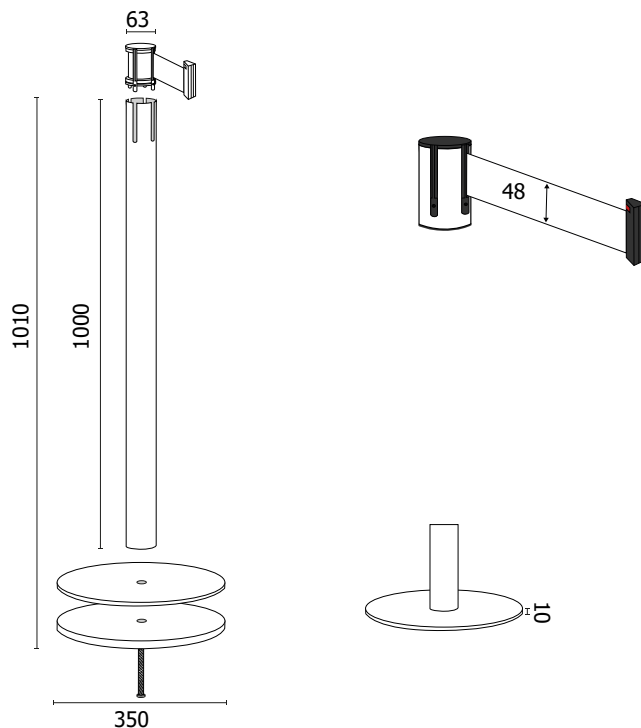

TEND004 Colonnine segnapercorso

SCHEDA TECNICA

PROTEZIONE ANTIRUGGINE
ALLA FINE DELLA COLONNA

STRUTTURA

-  MATERIALE: metallo
-  FINITURA: giallo
-  INDOOR/OUTDOOR
-  PESO: 10,5 kg

NASTRO

-  MATERIALE: polipropilene
-  COLORE: rosso
-  COLORE: blu
-  COLORE: nero
-  COLORE: bianco
-  COLORE: verde
-  COLORE: giallo
-  COLORE: arancione
-  COLORE: bianco/rosso
-  COLORE: nero/giallo
-  COLORE: grigio

TEND004

Colonnine segnapercorso

SCHEDA TECNICA

DIMENSIONI PRODOTTO (mm)

| Codice | Colore nastro | Dim. ØxH | Finitura colonnina | L nastro | Cod. EAN |
|------------|---------------|----------|--------------------|----------|---------------|
| TEND004/R | rosso | 350x1010 | giallo | 3 metri | 0768855758537 |
| TEND004/B | blu | 350x1010 | giallo | 3 metri | 0768855758513 |
| TEND004/N | nero | 350x1010 | giallo | 3 metri | 0768855758520 |
| TEND004/GN | giallo nero | 350x1010 | giallo | 3 metri | 0768855758575 |
| TEND004/BR | bianco rosso | 350x1010 | giallo | 3 metri | 0768855758568 |
| TEND004/BI | bianco | 350x1010 | giallo | 3 metri | 0768855758551 |
| TEND004/V | verde | 350x1010 | giallo | 3 metri | 0768855758544 |
| TEND004/AR | arancio | 350x1010 | giallo | 3 metri | 0755899261758 |
| TEND004/GI | giallo | 350x1010 | giallo | 3 metri | 0755899261765 |
| TEND004/GR | grigio | 350x1010 | giallo | 3 metri | 0768855795686 |