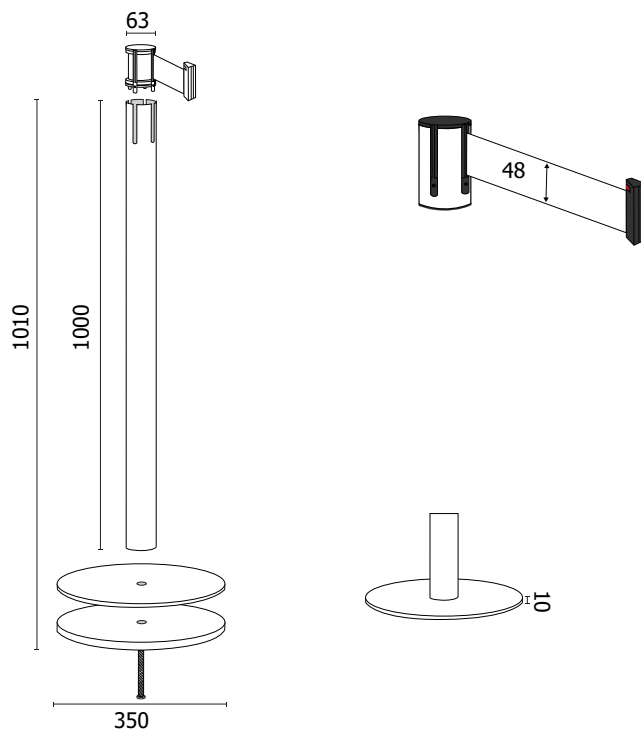

TEND005 Colonnine segnapercorso

SCHEMA TECNICA

PROTEZIONE ANTIRUGGINE
ALLA FINE DELLA COLONNA

STRUTTURA

-  MATERIALE: metallo
-  FINITURA: bianco
-  INDOOR/OUTDOOR
-  PESO: 10,5 kg

NASTRO

-  MATERIALE: polipropilene
-  COLORE: rosso
-  COLORE: blu
-  COLORE: nero
-  COLORE: bianco
-  COLORE: verde
-  COLORE: giallo
-  COLORE: arancione
-  COLORE: bianco/rosso
-  COLORE: nero/giallo
-  COLORE: grigio

TEND005

Colonnine segnapercorso

SCHEDA TECNICA

DIMENSIONI PRODOTTO (mm)

Codice	Colore nastro	Dim. ØxH	Finitura colonnina	L nastro	Cod. EAN
TEND005/R	rosso	350x1010	bianco	3 metri	0768855758605
TEND005/B	blu	350x1010	bianco	3 metri	0768855758582
TEND005/N	nero	350x1010	bianco	3 metri	0768855758599
TEND005/GN	giallo nero	350x1010	bianco	3 metri	0768855758643
TEND005/BR	bianco rosso	350x1010	bianco	3 metri	0768855758636
TEND005/BI	bianco	350x1010	bianco	3 metri	0768855758629
TEND005/V	verde	350x1010	bianco	3 metri	0768855758612
TEND005/AR	arancio	350x1010	bianco	3 metri	0755899261772
TEND005/GI	giallo	350x1010	bianco	3 metri	0755899261789
TEND005/GR	grigio	350x1010	bianco	3 metri	0768855795693

MISURE IMBALLO (mm/kg)

Codice	n. art. per imballo	Dim. imballo	Peso art.	Peso art. e imballo
TEND005/R	2	390x1020x150	10,50	23,00
TEND005/B	2	390x1020x150	10,50	23,00
TEND005/N	2	390x1020x150	10,50	23,00
TEND005/GN	2	390x1020x150	10,50	23,00
TEND005/BR	2	390x1020x150	10,50	23,00
TEND005/BI	2	390x1020x150	10,50	23,00
TEND005/V	2	390x1020x150	10,50	23,00
TEND005/AR	2	390x1020x150	10,50	23,00
TEND005/GI	2	390x1020x150	10,50	23,00
TEND005/GR	2	390x1020x150	10,50	23,00