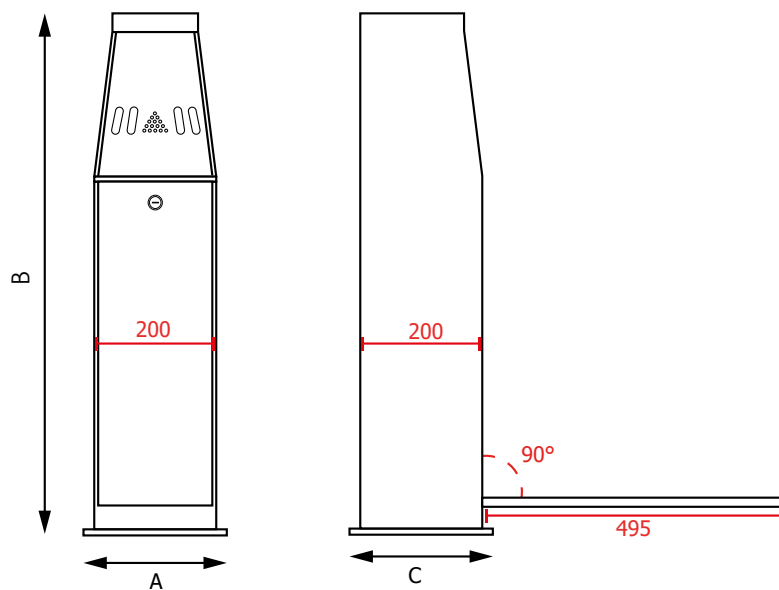

CEP120-NE Cestini e posacenere

SCHEDA TECNICA

STRUTTURA

MATERIALE VISIERA: metallo

PESO: 8,3kg

FINITURA: nero

CAPENZA: 5L

INDOOR/OUTDOOR

PERSONALIZZABILE

FISSAGGIO A TERRA

Posacenere a colonna in metallo verniciato a polveri nero. Struttura autoportante, ancorabile a terra. Griglie superiori per spegnere le sigarette e fori per gettare i mozziconi. Apertura frontale con serratura e chiavi in dotazione. Bidone interno rimovibile per facilitare lo svuotamento delle ceneri, capienza 5 L.

STRUTTURA INTERNA

BIDONE INTERNO

DIMENSIONI PRODOTTO (mm)

Codice	Finitura	Dimensioni (AxBxC)	Dim. bidone interno (DxExF)	Cod. EAN
CEP120-NE	nero	235x860x235	187x182x178	0768855779907

MISURE IMBALLO (mm/kg)

Codice	Dim. imballo	Peso art.	Peso art. e imballo
CEP120-NE	300x900x300	8,3	9,5