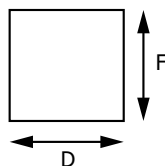

STRUTTURA INTERNA

BIDONE INTERNO

DIMENSIONI PRODOTTO (mm)

Codice	Finitura	Dimensioni (AxBxC)	Dim. bidone interno (DxExF)	Cod. EAN
CEP120-NE	nero	235x860x235	187x182x178	0768855779907

MISURE IMBALLO (mm/kg)