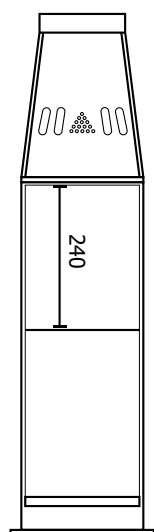

CEP120-NE Cestini e posacenere

SCHEDA TECNICA

STRUTTURA

MATERIALE VISIERA: metallo

PESO: 8,3kg

FINITURA: nero

CAPENZA: 5L

INDOOR/OUTDOOR

PERSONALIZZABILE

FISSAGGIO A TERRA

Posacenere a colonna in metallo verniciato a polveri nero. Struttura autoportante, ancorabile a terra. Griglie superiori per spegnere le sigarette e fori per gettare i mozziconi. Apertura frontale con serratura e chiavi in dotazione. Bidone interno rimovibile per facilitare lo svuotamento delle ceneri, capienza 5 L.

STRUTTURA INTERNA

BIDONE INTERNO

DIMENSIONI PRODOTTO (mm)

Codice	Finitura	Dimensioni (AxBxC)	Dim. bidone interno (DxExF)	Cod. EAN
CEP120-NE	nero	235x860x235	187x182x178	0768855779907

MISURE IMBALLO (mm/kg)

Codice	Dim. imballo	Peso art.	Peso art. e imballo
CEP120-NE	300x900x300	8,3	9,5