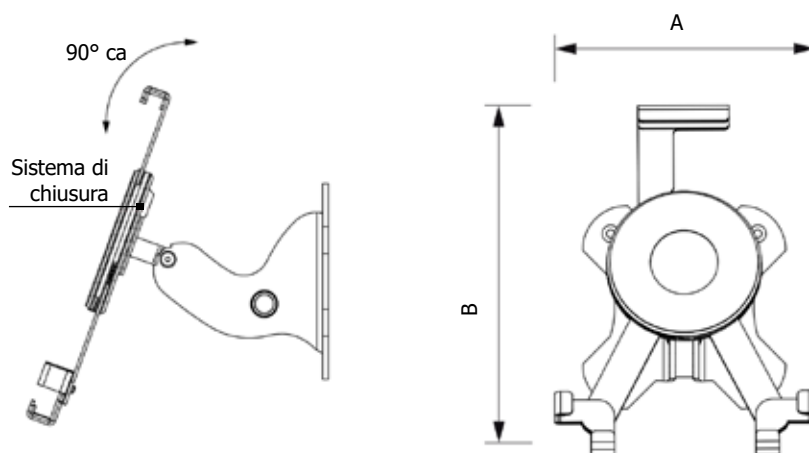

## STRUTTURA

MATERIALE: acciaio/alluminio

FINITURA: silver

INDOOR

SISTEMA DI CHIUSURA

ORIENTABILE

Espositore porta tablet da parete. La struttura è dotata di chiusura a chiave e sistema di sicurezza. Il prodotto è predisposto per essere pronto all'uso grazie al sistema di montaggio rapido.

**DIMENSIONI PRODOTTO (mm)**

Codice	Dim. TABLET	Dim. struttura (AxBxC)	Cod. EAN
<b>TIGRIP10/P-NE</b>	190 x 260	190x140x198	0755899244256

**MISURE IMBALLO (mm/kg)**

Codice	Dim. imballo	Peso art.	Peso art. e imballo
<b>TIGRIP10/P-NE</b>	182x262x252	1,43	1,65