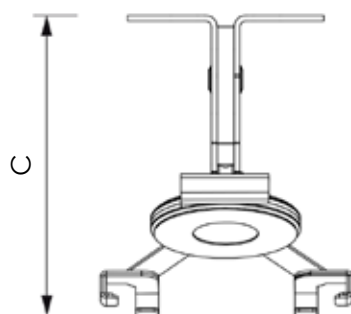

## STRUTTURA

MATERIALE: acciaio/alluminio

FINITURA: silver

INDOOR

SISTEMA DI CHIUSURA

ORIENTABILE

Espositore porta tablet da parete. La struttura è dotata di chiusura a chiave e sistema di sicurezza. Il prodotto è predisposto per essere pronto all'uso grazie al sistema di montaggio rapido.

**DIMENSIONI PRODOTTO (mm)**

Codice	Dim. TABLET	Dim. struttura (AxBxC)	Cod. EAN
<b>TIGRIP10/P-NE</b>	190 x 260	190x140x198	0755899244256

**MISURE IMBALLO (mm/kg)**

Codice	Dim. imballo	Peso art.	Peso art. e imballo
<b>TIGRIP10/P-NE</b>	182x262x252	1,43	1,65