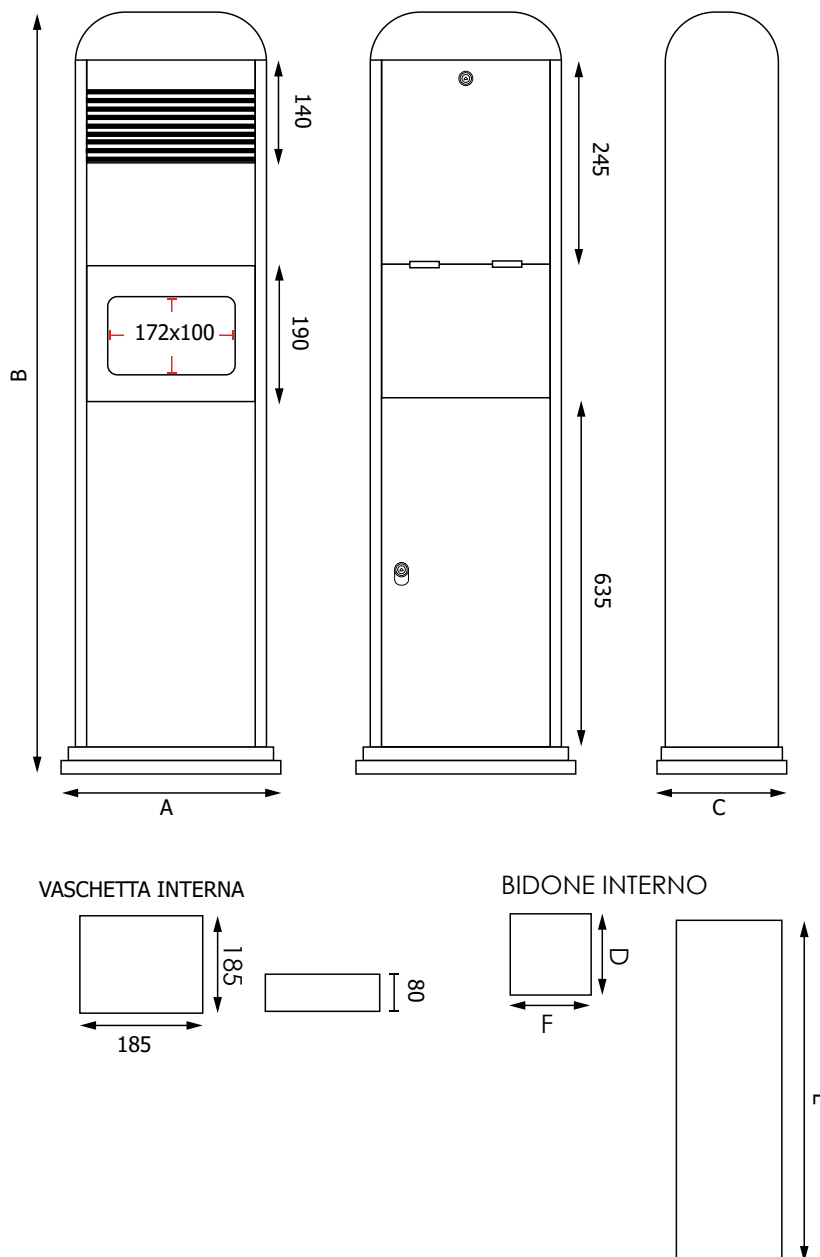

CEP100-NE-SI Cestini e posacenere

SCHEDA TECNICA

STRUTTURA

MATERIALE: acciaio/metallo

PESO: 19kg

FINITURA: nero opaco

CAPACITÀ: 14L

FINITURA: spazzolato

PERSONALIZZABILE

INDOOR/OUTDOOR

FISSAGGIO A TERRA

Posacenere a colonna con cestino in acciaio inossidabile o in metallo verniciato a polveri nero opaco. Struttura autoportante, ancorabile a terra. Foro centrale per gettare i rifiuti. Bidone interno rimovibile per facilitare lo svuotamento dei rifiuti dotato di maniglia, capacità 14 L. Griglia posta nella parte superiore per lo spegnimento delle sigarette con vaschetta raccogli cenere/mozziconi. Protezione superiore contro la pioggia.

CEP100-NE-SI
Cestini e posacenere
SCHEDA TECNICA

DIMENSIONI PRODOTTO (mm)

Codice	Finitura	Dimensioni (AxBxC)	Dim. bidone interno (DxExF)	Cod. EAN
CEP100/SI	acciaio spazzolato	330x1190x300	140x440x160	0768855779877
CEP100/NE	nero opaco	330x1190x300	140x440x160	0768855779860

MISURE IMBALLO (mm/kg)

Codice	Dim. imballo	Peso art.	Peso art. e imballo
CEP100/SI	400x1200x400	19	22
CEP100/NE	400x1200x400	19	22