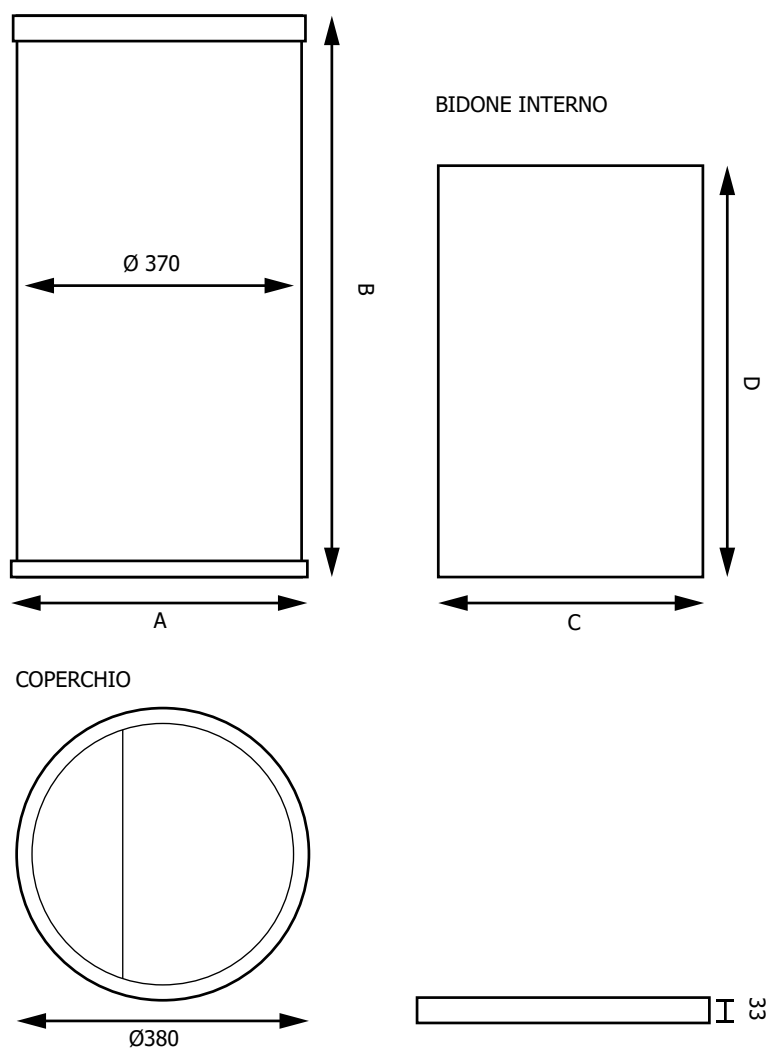

CES012NE-SI

Cestini e posacenere

SCHEDA TECNICA

STRUTTURA

MATERIALE VISIERA: acciaio/metallo

PESO: 8kg

FINITURA: nero opaco

CAPENZA: 47L

FINITURA: spazzolato

PERSONALIZZABILE

INDOOR/OUTDOOR

Cestino con posacenere rotondo in acciaio spazzolato o in metallo verniciato a polveri nero opaco. Gommino perimetrale inferiore antiscivolo h 2,1 cm. Coperchio superiore con foro getta carte e posacenere con ghiaia sostitutiva in dotazione. Bidone interno rimovibile per facilitare lo svuotamento dei rifiuti dotato di due maniglie, capienza 47 L.

DIMENSIONI PRODOTTO (mm)

Codice	Finitura	Dimensioni (AxB)	Dim. bidone interno (Cx D)	Cod. EAN
CES012/SI	acciaio spazzolato	Ø385x730	Ø340x520	0768855779754
CES012/NE	nero opaco	Ø385x730	Ø340x520	0768855779747

MISURE IMBALLO (mm/kg)

Codice	Dim. imballo	Peso art.	Peso art. e imballo
CES012/SI	420x800x420	8	9
CES012/NE	420x800x420	8	9