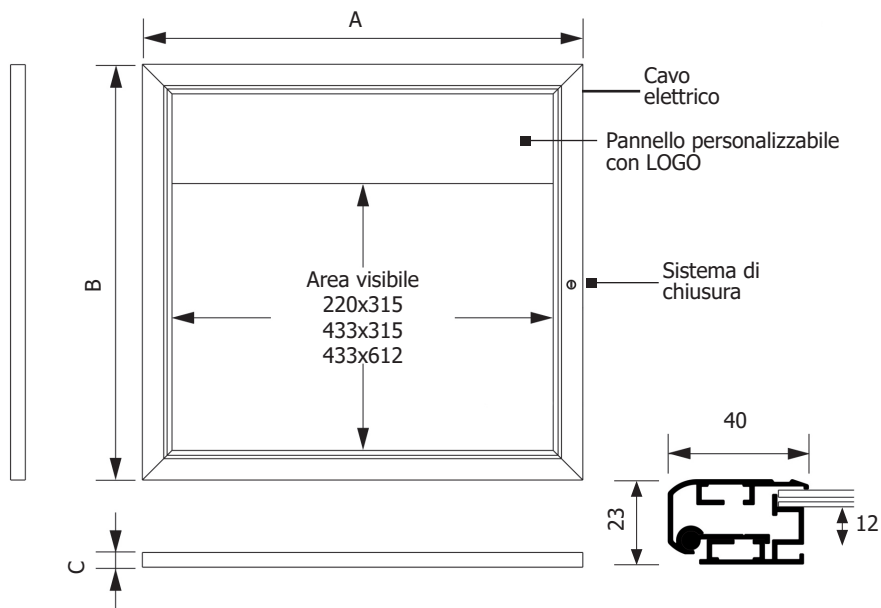

CITY301LED-302LED-303LED

Bacheche

SCHEDA TECNICA