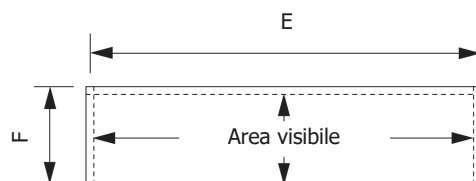

Pannello personalizzabile con LOGO

DIMENSIONI PRODOTTO (mm)

Codice	N. serrature	F.to utile	Area visibile	Dim. esterna (AxB)	Potenza LED	Cod. EAN
CITY301LED	1	(1x) A4	220x315	301x487x23	2,2W	0768855778115
CITY302LED	1	(2x) A4	433x315	515x487x23	4W	768855778122
CITY303LED	2	(4x) A4	433x612	515x790x23	8,5W	0768855778139

DIMENSIONI PANNELLO LOGO (mm)

Codice	Area visibile	Dim. esterna pannello (ExF)
CITY301LED	220x88	243x100
CITY302LED	435x88	459x100
CITY303LED	435x88	459x100

MISURE IMBALLO (mm/kg)

Codice	Dim. imballo	Peso art.	Peso art. e imballo
CITY301LED	355x540x70	2,20	2,52
CITY302LED	570x540x70	3,33	3,79
CITY303LED	570x845x70	4,95	5,61