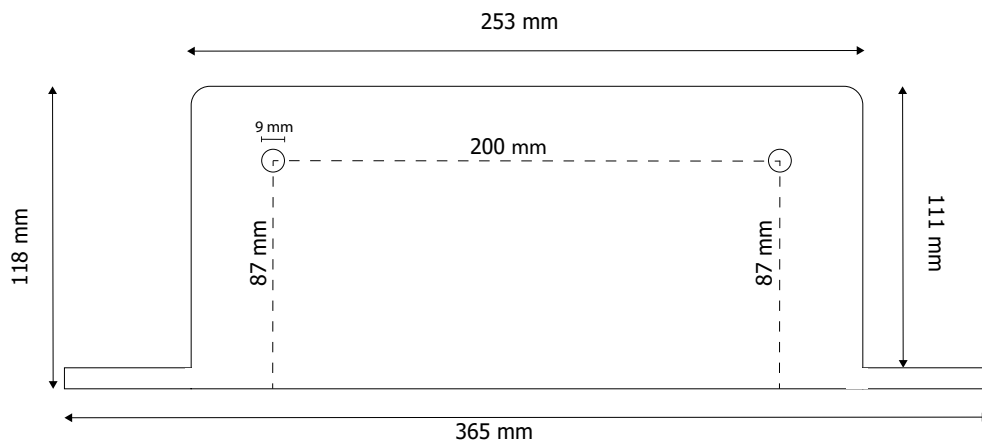

### STRUTTURA

 MATERIALE: metallo

 FINITURA: silver

 FINITURA: nero

 FINITURA: bianco

 INDOOR/OUTDOOR

Base universale per pannelli informativi in metallo verniciato a polveri silver, nero o bianco, sp. 5 mm. Sistema di aggancio adatto a qualsiasi materiale (dibond, forex plexiglass, sandwich, ecc.). Spessore del pannello da 2 a 20 mm. Fornita con viteria per il fissaggio del pannello. Base utilizzabile sia singola, fino a 1 metro di larghezza, sia in serie per pannelli di larghezza superiore.

### DIMENSIONI PRODOTTO (mm)

Codice	Formato	Finitura	Cod. EAN
<b>OBL001</b>	365x365	silver	0755899260393
<b>OBL001/N</b>	365x365	nero	0768855786646
<b>OBL001/BI</b>	365x365	bianco	0768855795129

### MISURE IMBALLO (mm/kg)

Codice	Dim. imballo	Peso art.	Peso art. e imballo
<b>OBL001</b>	400x400x150	5,00	6,00
<b>OBL001/N</b>	400x400x150	5,00	6,00
<b>OBL001/BI</b>	400x400x150	5,00	6,00