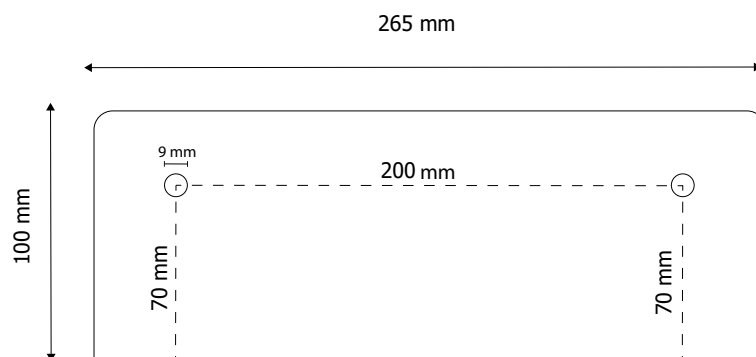

### STRUTTURA

 MATERIALE: metallo

 FINITURA: silver

 FINITURA: nero

 FINITURA: bianco

 INDOOR/OUTDOOR

Base universale per pannelli informativi in metallo verniciato a polveri silver, nero o bianco, sp. 5 mm. Sistema di aggancio adatto a qualsiasi materiale (dibond, forex plexiglass, sandwich, ecc.). Spessore del pannello da 2 a 20 mm. Fornita con viteria per il fissaggio del pannello. Base utilizzabile sia singola, fino a 1 metro di larghezza, sia in serie per pannelli di larghezza superiore.

### DIMENSIONI PRODOTTO (mm)

Codice	Formato	Finitura	Cod. EAN
<b>OBL001</b>	365x365	silver	0755899260393
<b>OBL001/N</b>	365x365	nero	0768855786646
<b>OBL001/BI</b>	365x365	bianco	0768855795129

### MISURE IMBALLO (mm/kg)

Codice	Dim. imballo	Peso art.	Peso art. e imballo
<b>OBL001</b>	400x400x150	5,00	6,00
<b>OBL001/N</b>	400x400x150	5,00	6,00
<b>OBL001/BI</b>	400x400x150	5,00	6,00