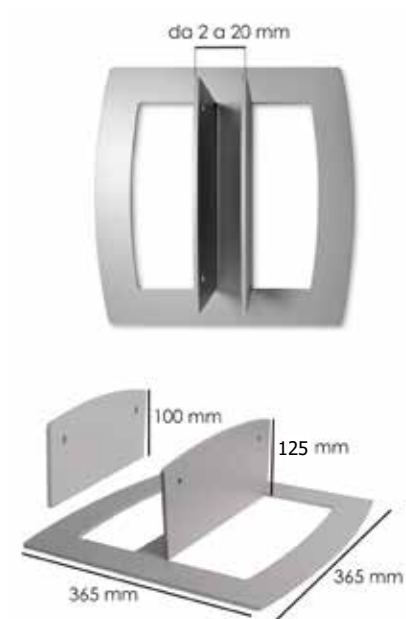

### STRUTTURA

 MATERIALE: metallo

 FINITURA: silver

 FINITURA: nero

 FINITURA: bianco

 INDOOR/OUTDOOR

Base universale per pannelli informativi in metallo verniciato a polveri silver, nero o bianco, sp. 5 mm. Sistema di aggancio adatto a qualsiasi materiale (dibond, forex plexiglass, sandwich, ecc.). Spessore del pannello da 2 a 20 mm. Fornita con viteria per il fissaggio del pannello. Base utilizzabile sia singola, fino a 1 metro di larghezza, sia in serie per pannelli di larghezza superiore.

### DIMENSIONI PRODOTTO (mm)

Codice	Formato	Finitura	Cod. EAN
<b>OBL001</b>	365x365	silver	0755899260393
<b>OBL001/N</b>	365x365	nero	0768855786646
<b>OBL001/BI</b>	365x365	bianco	0768855795129