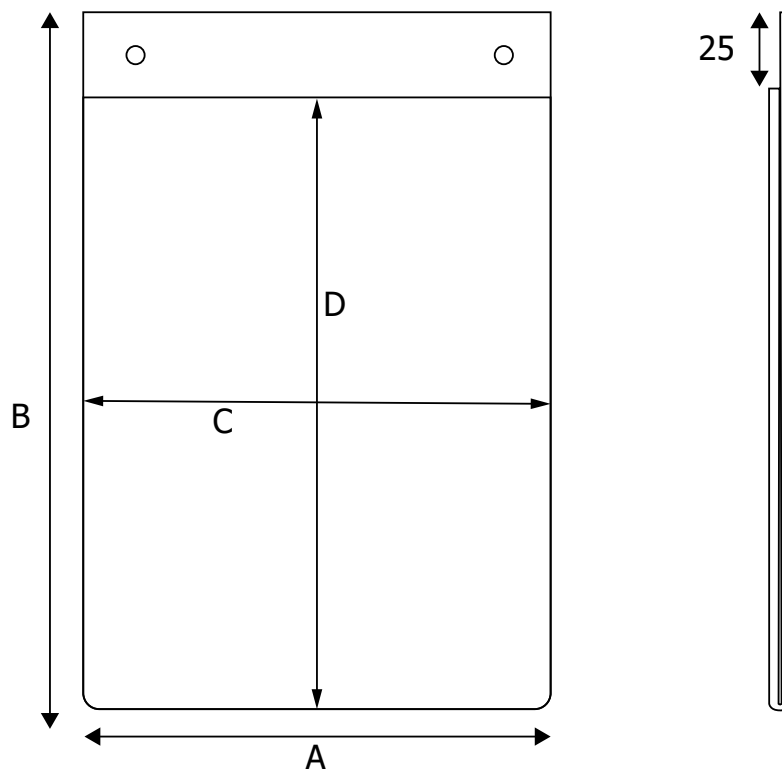

STRUTTURA

MATERIALE: metacrilato

FINITURA: trasparente

INDOOR

FISSAGGIO A PARETE

GRAFICA

GRAFICA INTERCAMBIABILE

MONOFACCIALE

Porta avvisi da parete in metacrilato trasparente con apertura a V. Fori nella parte superiore per il fissaggio a muro con viti.

DIMENSIONI PRODOTTO (mm)

Codice	F.to tasca	Dim. struttura (AxB)	Dim. tasca (Cx D)	Spessore acrilico	Cod. EAN
PAV003	A4o	300x240	300x215	2	0755899241316
PAV004	A4v	212x325	212x304	2	0755899241323
PAV005	B2	500x740	500x702	3	0755899241330
PAV006	A3v	320x447	320x422	2	0755899241347
PAV007	A3o	440x327	440x302	2	0755899241354
PAV008	A5v	153x240	153x215	2	0755899241361
PAV009	A5o	213x180	213x155	2	0755899241378