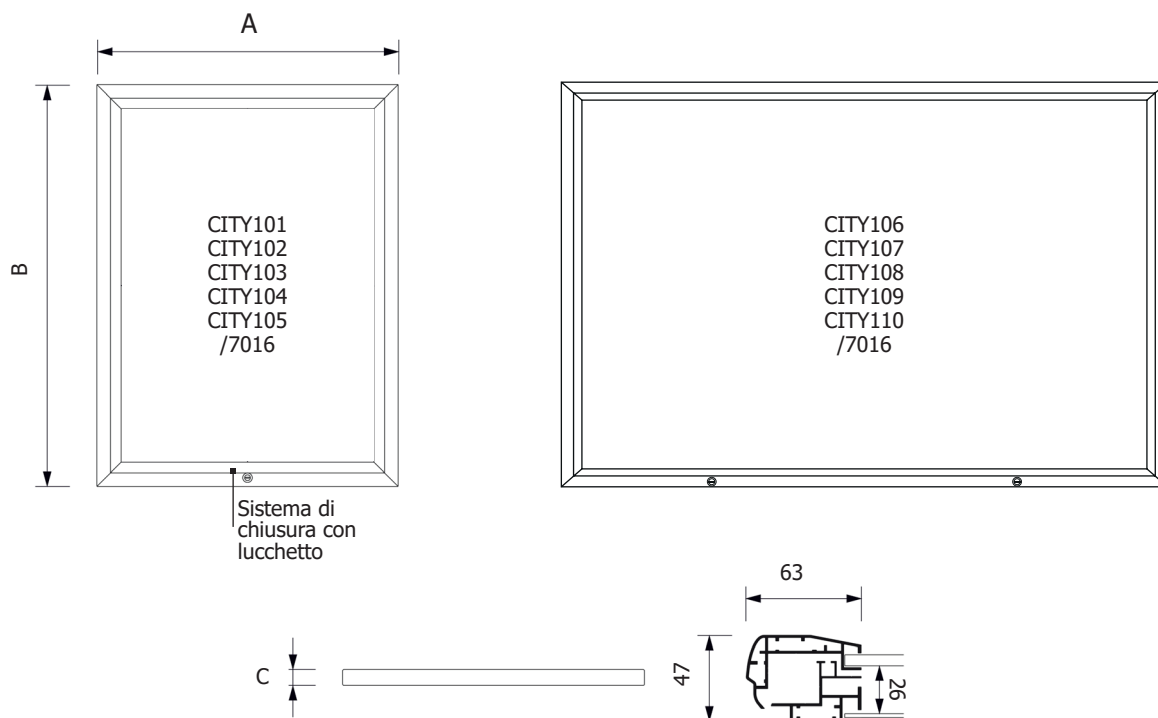

SUPERFICIE

-  **MATERIALE:** acciaio laccato
-  **FINITURA:** bianco
-  **MAGNETICO**
-  **SCRIVIBILE**

Bacheche per esterni certificate con profili in alluminio estruso e spigoli arrotondati, fondo magnetico scrivibile e cancellabile in acciaio laccato bianco. Apertura a ribalta con serratura. Fornita con 2 chiavi. Protezione in vetro temperato con apertura a ribalta. Dal modello CITY105 apertura con pistoni a gas.

CITY101/102/103/104/105/106/107/108/109/110 -7016

Bacheche

SCHEDA TECNICA

DIMENSIONI PRODOTTO (mm)

Codice	F.to utile	Area visibile	Dim. cornice (AxB)	Cod. EAN
CITY101 -7016	4x A4	459x633	585x760	0768855793521
CITY102 -7016	6x A4	678x633	805x760	0768855793538
CITY103 -7016	8x A4	898x633	1025x760	0768855793545
CITY104 -7016	9x A4	678x940	805x1067	0768855793552
CITY105 -7016	12x A4	898x940	1025x1067	0768855793569
CITY106 -7016	15x A4	1118x940	1245x1067	0768855793576
CITY107 -7016	18x A4	1338x940	1465x1067	0768855793583
CITY108 -7016	21x A4	1558x940	1685x1067	0768855793590
CITY109 -7016	24x A4	1778x940	1905x1067	0768855793606
CITY110 -7016	27x A4	1998x940	2125x1067	0768855793613

MISURE IMBALLO (mm/kg)

Codice	Dim. imballo	Peso art.	Peso art. e imballo
CITY101 -7016	652x827x102	10,33	11,37
CITY102 -7016	827x827x102	14,10	15,24
CITY103 -7016	827x1092x102	17,34	18,67
CITY104 -7016	872x1137x102	18,55	19,95
CITY105 -7016	1122x1167x102	21,56	23,28
CITY106 -7016	1167x1342x102	26,59	28,57
CITY107 -7016	1167x1562x102	31,32	33,62
CITY108 -7016	1167x1782x102	34,20	36,76
CITY109 -7016	1167x1992x102	37,24	42,39
CITY110 -7016	1167x2222x102	47,98	51,12