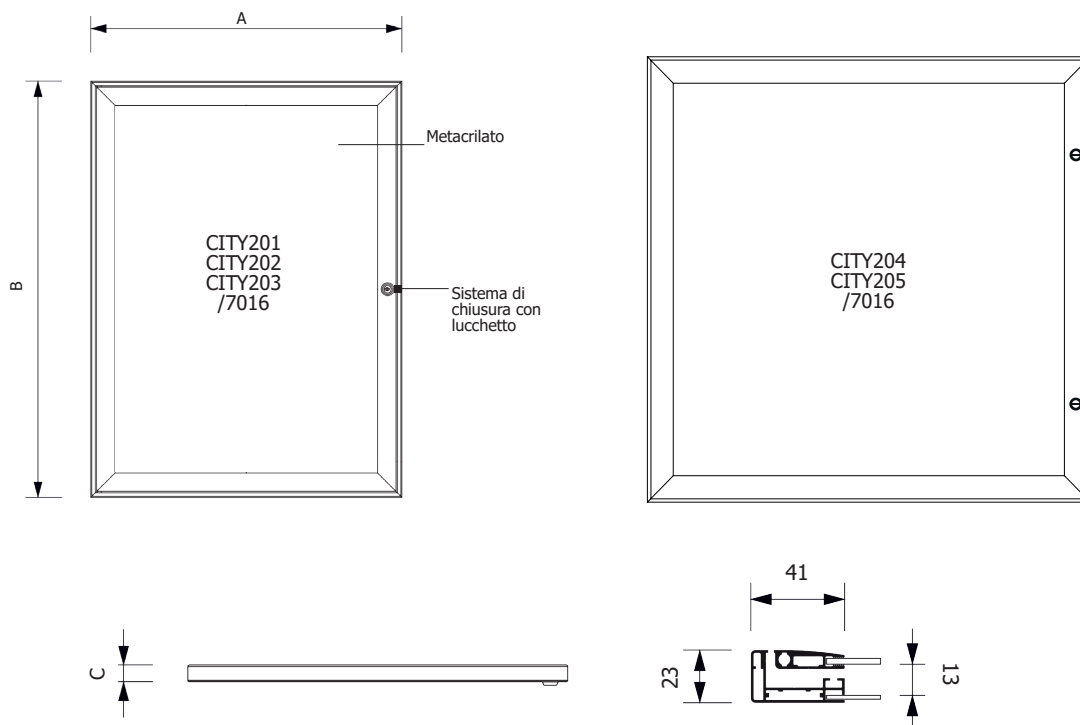

SERRATURA

FISSAGGIO A PARETE

APERTURA: a libro

## SUPERFICIE

MATERIALE: acciaio laccato

FINITURA: bianco

MAGNETICO

SCRIVIBILE

Bachecca con profili in alluminio anodizzati silver o verniciati a polveri grigio antracite con angoli arrotondati. Anta in metacrilato con serratura e chiavi in dotazione. Fondo in acciaio bianco magnetico e scrivibile. Adatte ad utilizzo esterno coperto e interno.

### DIMENSIONI PRODOTTO (mm)

Codice	Finitura	F.to utile	Area visibile	Dim. esterna (AxBxC)	Cod. EAN
<b>CITY201</b>	silver	<b>4x A4</b>	440x615	521x696x23	0755899238842
<b>CITY202</b>	silver	<b>6x A4</b>	660x615	741x696x23	0755899238859
<b>CITY203</b>	silver	<b>8x A4</b>	880x615	961x696x23	0755899238866
<b>CITY204</b>	silver	<b>9x A4</b>	660x922	741x1004x23	0755899238873
<b>CITY205</b>	silver	<b>12x A4</b>	880x922	961x1004x23	0755899238880
<b>CITY201-7016</b>	grigio antracite	<b>4x A4</b>	440x615	521x696x23	0768855794399
<b>CITY202-7016</b>	grigio antracite	<b>6x A4</b>	660x615	741x696x23	0768855794405
<b>CITY203-7016</b>	grigio antracite	<b>8x A4</b>	880x615	961x696x23	0768855794412
<b>CITY204-7016</b>	grigio antracite	<b>9x A4</b>	660x922	741x1004x23	0768855794429
<b>CITY205-7016</b>	grigio antracite	<b>12x A4</b>	880x922	961x1004x23	0768855794436

### MISURE IMBALLO (mm/kg)

Codice	Dim. imballo	Peso art.	Peso art. e imballo
<b>CITY201</b>	592x767x77	4,66	5,60
<b>CITY202</b>	767x812x77	6,75	7,97
<b>CITY203</b>	767x1032x77	7,72	9,06
<b>CITY204</b>	812x1077x77	9,33	10,95
<b>CITY205</b>	1032x1077x77	10,37	12,27
<b>CITY201-7016</b>	592x767x77	4,66	5,60
<b>CITY202-7016</b>	767x812x77	6,75	7,97
<b>CITY203-7016</b>	767x1032x77	7,72	9,06
<b>CITY204-7016</b>	812x1077x77	9,33	10,95
<b>CITY205-7016</b>	1032x1077x77	10,37	12,27