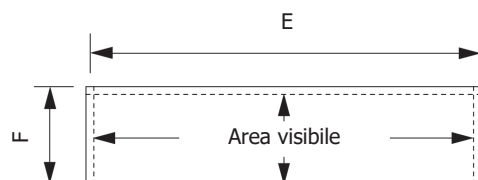

CITY301-302-303

Bacheche

SCHEMA TECNICA

Serratura Singola

city301

city302

Serratura Doppia

city303

Bachecca per esterni con profili in alluminio anodizzato silver. Fondo in acciaio laccato magnetico e scrivibile per formati 1xA4, 2xA4 e 4xA4. Anta in policarbonato trasparente con apertura a libro e serratura con chiavi in dotazione. Pannello di intestazione personalizzabile con logo o rimovibile.

CITY301-302-303

Bacheche

SCHEDA TECNICA

Pannello personalizzabile con LOGO

DIMENSIONI PRODOTTO (mm)

Codice	N. serrature	F.to utile	Area visibile	Dim. esterna (AxBxC)	Cod. EAN
CITY301	1	1x A4	220x315	301x487x23	0768855771987
CITY302	1	2x A4	433x315	515x487x23	0768855771994
CITY303	2	4x A4	433x612	515x790x23	0768855772007

DIMENSIONI PANNELLO LOGO (mm)

Codice	Area visibile	Dim. esterna pannello (ExF)
CITY301	220x88	243x100
CITY302	433x88	459x100
CITY303	433x88	459x100

MISURE IMBALLO (mm/kg)

Codice	Dim. imballo	Peso art.	Peso art. e imballo
CITY301	355x540x70	2,20	2,52
CITY302	570x540x70	3,33	3,79
CITY303	570x845x70	4,95	5,61