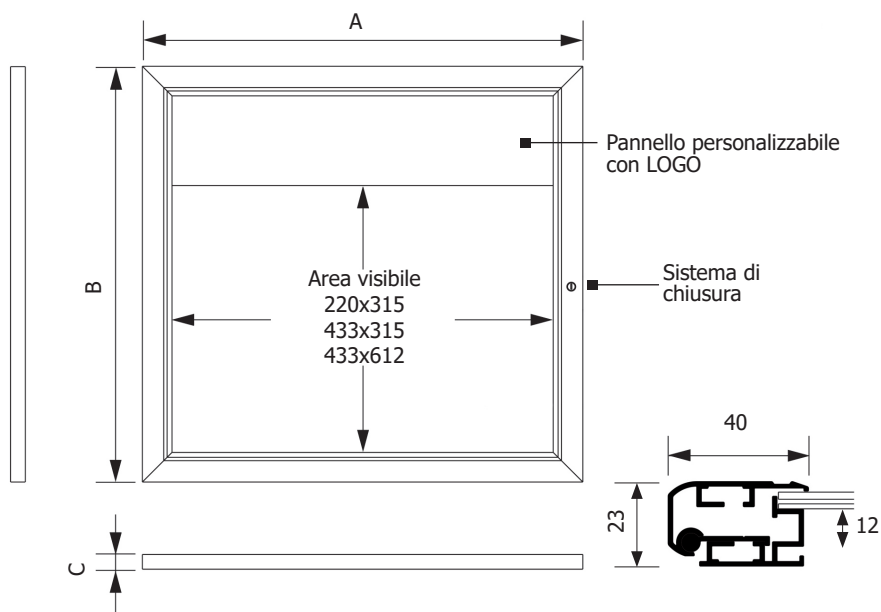

FISSAGGIO A PARETE

APERTURA: a libro

SUPERFICIE

MATERIALE: acciaio laccato

FINITURA: bianco

MAGNETICO

SCRIVIBILE

PANNELLO LOGO:
personalizzabile

Bachecca per esterni con profili in alluminio anodizzato silver. Fondo in acciaio laccato magnetico e scrivibile per formati 1xA4, 2xA4 e 4xA4. Anta in policarbonato trasparente con apertura a libro e serratura con chiavi in dotazione. Pannello di intestazione personalizzabile con logo o rimovibile.

CITY301-302-303

Bacheche

SCHEDA TECNICA

Pannello personalizzabile con LOGO

DIMENSIONI PRODOTTO (mm)

Codice	N. serrature	F.to utile	Area visibile	Dim. esterna (AxBxC)	Cod. EAN
CITY301	1	1x A4	220x315	301x487x23	0768855771987
CITY302	1	2x A4	433x315	515x487x23	0768855771994
CITY303	2	4x A4	433x612	515x790x23	0768855772007

DIMENSIONI PANNELLO LOGO (mm)

Codice	Area visibile	Dim. esterna pannello (ExF)
CITY301	220x88	243x100
CITY302	433x88	459x100
CITY303	433x88	459x100

MISURE IMBALLO (mm/kg)

Codice	Dim. imballo	Peso art.	Peso art. e imballo
CITY301	355x540x70	2,20	2,52
CITY302	570x540x70	3,33	3,79
CITY303	570x845x70	4,95	5,61