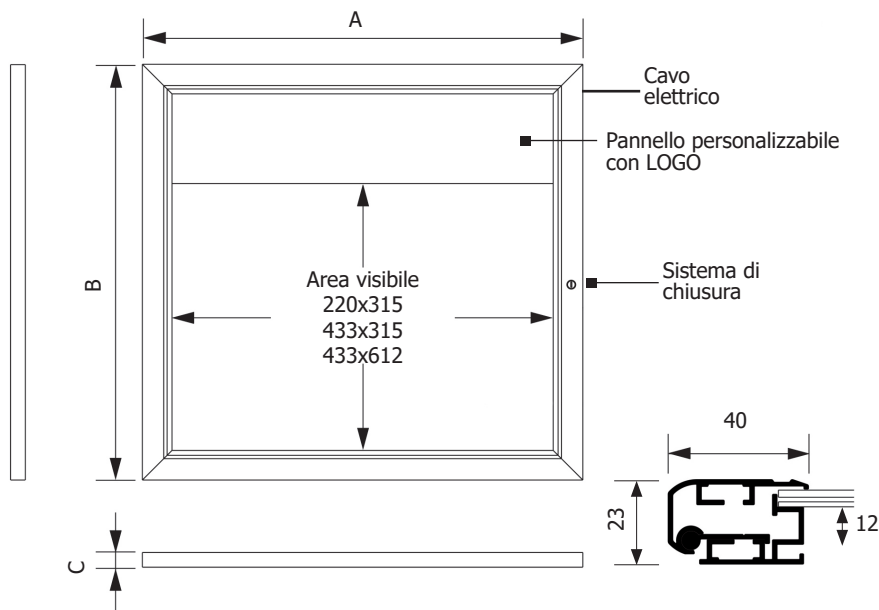

CITY301LED-302LED-303LED

Bacheche

SCHEMA TECNICA

Serratura Singola

city301

city302

Serratura Doppia

city303

SUPERFICIE

-  MATERIALE: acciaio laccato
-  FINITURA: bianco
-  MAGNETICO
-  SCRIVIBILE
-  PANNELLO LOGO: personalizzabile

Bacheche per esterni a LED con profili in alluminio anodizzato silver. Fondo in acciaio laccato magnetico e scrivibile per formati 1xA4, 2xA4 e 4xA4. Anta in policarbonato trasparente con apertura a libro e serratura con chiavi in dotazione. Pannello di intestazione personalizzabile con logo o rimovibile. Il cavo per l'illuminazione della bacheche esce dal retro della cornice nella parte superiore. Colore dei LED 5000K.

CITY301LED-302LED-303LED

Bacheche

SCHEDA TECNICA

Pannello personalizzabile con LOGO

DIMENSIONI PRODOTTO (mm)

Codice	N. serrature	F.to utile	Area visibile	Dim. esterna (AxB)	Potenza LED	Cod. EAN
CITY301LED	1	1x A4	220x315	301x487x23	2,2W	0768855778115
CITY302LED	1	2x A4	433x315	515x487x23	4W	768855778122
CITY303LED	2	4x A4	433x612	515x790x23	8,5W	0768855778139

DIMENSIONI PANNELLO LOGO (mm)

Codice	Area visibile	Dim. esterna pannello (ExF)
CITY301LED	220x88	243x100
CITY302LED	435x88	459x100
CITY303LED	435x88	459x100

MISURE IMBALLO (mm/kg)

Codice	Dim. imballo	Peso art.	Peso art. e imballo
CITY301LED	355x540x70	2,20	2,52
CITY302LED	570x540x70	3,33	3,79
CITY303LED	570x845x70	4,95	5,61