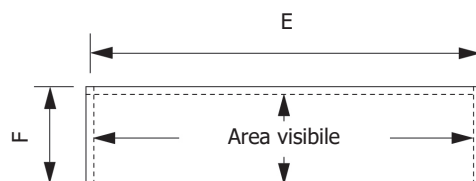

CITY301LED-302LED-303LED

Bacheche

SCHEMA TECNICA

Serratura Singola

city301

city302

Serratura Doppia

city303

SUPERFICIE

-  MATERIALE: acciaio laccato
-  FINITURA: bianco
-  MAGNETICO
-  SCRIVIBILE
-  PANNELLO LOGO: personalizzabile

Bacheche per esterni a LED con profili in alluminio anodizzato silver. Fondo in acciaio laccato magnetico e scrivibile per formati 1xA4, 2xA4 e 4xA4. Anta in policarbonato trasparente con apertura a libro e serratura con chiavi in dotazione. Pannello di intestazione personalizzabile con logo o rimovibile. Il cavo per l'illuminazione della bacheche esce dal retro della cornice nella parte superiore. Colore dei LED 5000K.

CITY301LED-302LED-303LED

Bacheche

SCHEDA TECNICA

Pannello personalizzabile con LOGO

DIMENSIONI PRODOTTO (mm)

Codice	N. serrature	F.to utile	Area visibile	Dim. esterna (AxB)	Potenza LED	Cod. EAN
CITY301LED	1	1x A4	220x315	301x487x23	2,2W	0768855778115
CITY302LED	1	2x A4	433x315	515x487x23	4W	768855778122
CITY303LED	2	4x A4	433x612	515x790x23	8,5W	0768855778139

DIMENSIONI PANNELLO LOGO (mm)

Codice	Area visibile	Dim. esterna pannello (ExF)
CITY301LED	220x88	243x100
CITY302LED	435x88	459x100
CITY303LED	435x88	459x100

MISURE IMBALLO (mm/kg)

Codice	Dim. imballo	Peso art.	Peso art. e imballo
CITY301LED	355x540x70	2,20	2,52
CITY302LED	570x540x70	3,33	3,79
CITY303LED	570x845x70	4,95	5,61