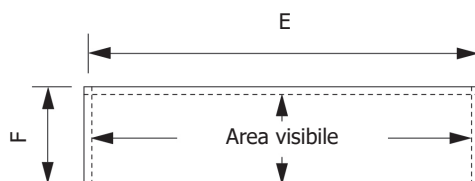

Pannello personalizzabile con LOGO

DIMENSIONI PRODOTTO (mm)

Codice	N. serrature	F.to utile	Area visibile	Dim. esterna (AxBxC)	Potenza LED	Cod. EAN
CITY301/NLED	1	1x A4	220x315	301x487x23	2,2W	0768855794450
CITY302/NLED	1	2x A4	433x315	515x487x23	4W	0768855778160
CITY303/NLED	2	4x A4	433x612	515x790x23	8,5W	0768855778177

DIMENSIONI PANNELLO LOGO (mm)

Codice	Area visibile	Dim. esterna pannello (ExF)
CITY301/NLED	220x88	243x100
CITY302/NLED	433x88	459x100
CITY303/NLED	433x88	459x100

MISURE IMBALLO (mm/kg)

Codice	Dim. imballo	Peso art.	Peso art. e imballo
CITY301/NLED	355x540x70	2,20	2,52
CITY302/NLED	570x540x70	2,35	3,60
CITY303/NLED	570x845x70	3,65	4,80