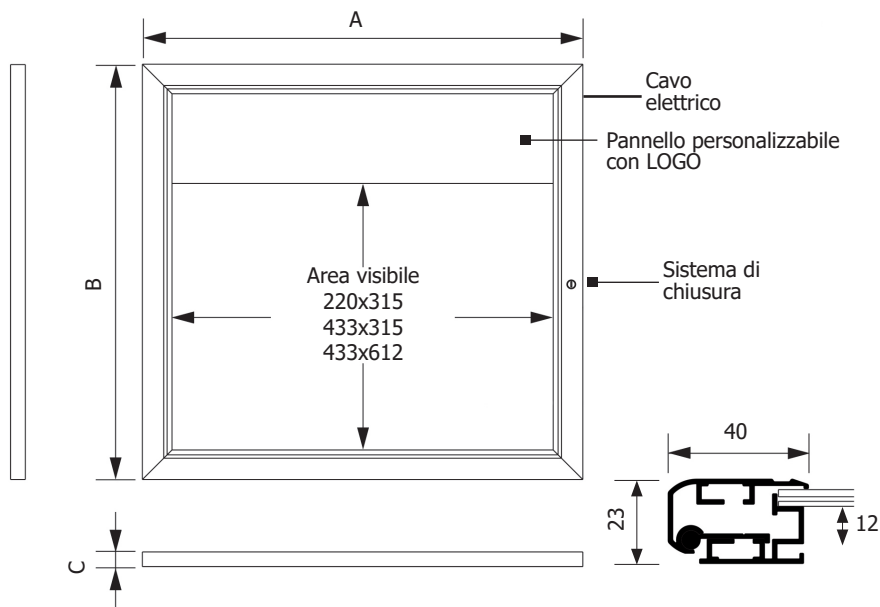

CITY301/NLED-302/NLED-303/NLED

Bacheche

SCHEDA TECNICA