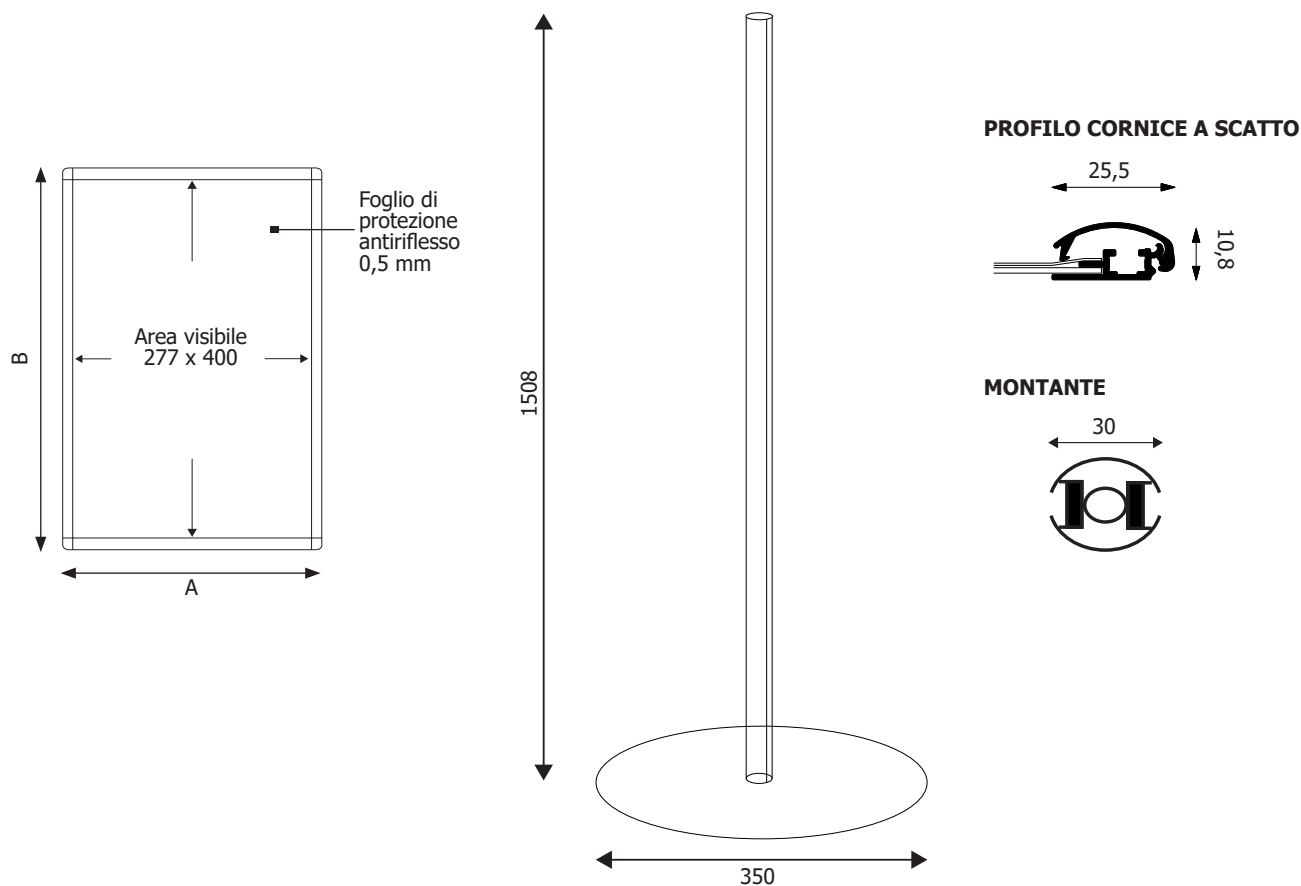

CRA104-204-104/N-204/N

Cornici a scatto

SCHEDA TECNICA