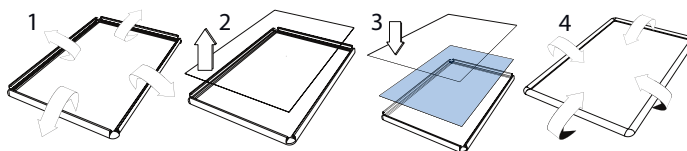

SISTEMA APERTURA A SCATTO

DIMENSIONI PRODOTTO (mm)

Codice	Finitura	F.to poster	Area visibile	Dim. cornice (AxB)	Dim. struttura	Cod. EAN
CRA104	silver	A3	277x400	328x451	Ø350 x h1508	0755899239481
CRA204	silver	2x A3	2x 277x400	2x 328x451	Ø350 x h1508	0755899239573
CRA104/N	nero	A3	277x400	328x451	Ø350 x h1508	0768855794627
CRA204/N	nero	2x A3	2x 277x400	2x 328x451	Ø350 x h1508	0768855794665

MISURE IMBALLO (mm/kg)

Codice	Dim. imballo	Peso art.	Peso art. e imballo
CRA104	750x1700x120 + 350x350x20	7,00	8,00
CRA204	750x1700x120 + 350x350x20	8,50	9,50
CRA104/N	750x1700x120 + 350x350x20	7,00	8,00
CRA204/N	750x1700x120 + 350x350x20	8,50	9,50