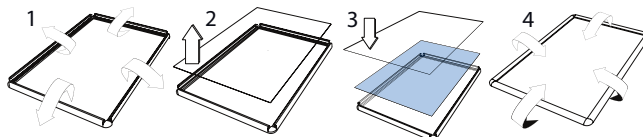

SISTEMA APERTURA A SCATTO

DIMENSIONI PRODOTTO (mm)

Codice	Finitura	F.to poster	Area visibile	Dim. cornice (AxB)	Dim. struttura	Cod. EAN
CRA108	silver	4x A4	4x 277x190	4x 328x241	Ø350 x h1758	0755899239528
CRA208	silver	8x A4	8x 277x190	8x 328x241	Ø350 x h1758	0755899239610
CRA108/N	nero	4x A4	4x 277x190	4x 328x241	Ø350 x h1758	0768855794634
CRA208/N	nero	8x A4	8x 277x190	8x 328x241	Ø350 x h1758	0768855794672

MISURE IMBALLO (mm/kg)

Codice	Dim. imballo	Peso art.	Peso art. e imballo
CRA108	750x11950x120 + 350x350x20	8,00	9,00
CRA208	750x11950x120 + 350x350x20	10,00	11,00
CRA108/N	750x11950x120 + 350x350x20	8,00	9,00
CRA208/N	750x11950x120 + 350x350x20	10,00	11,00