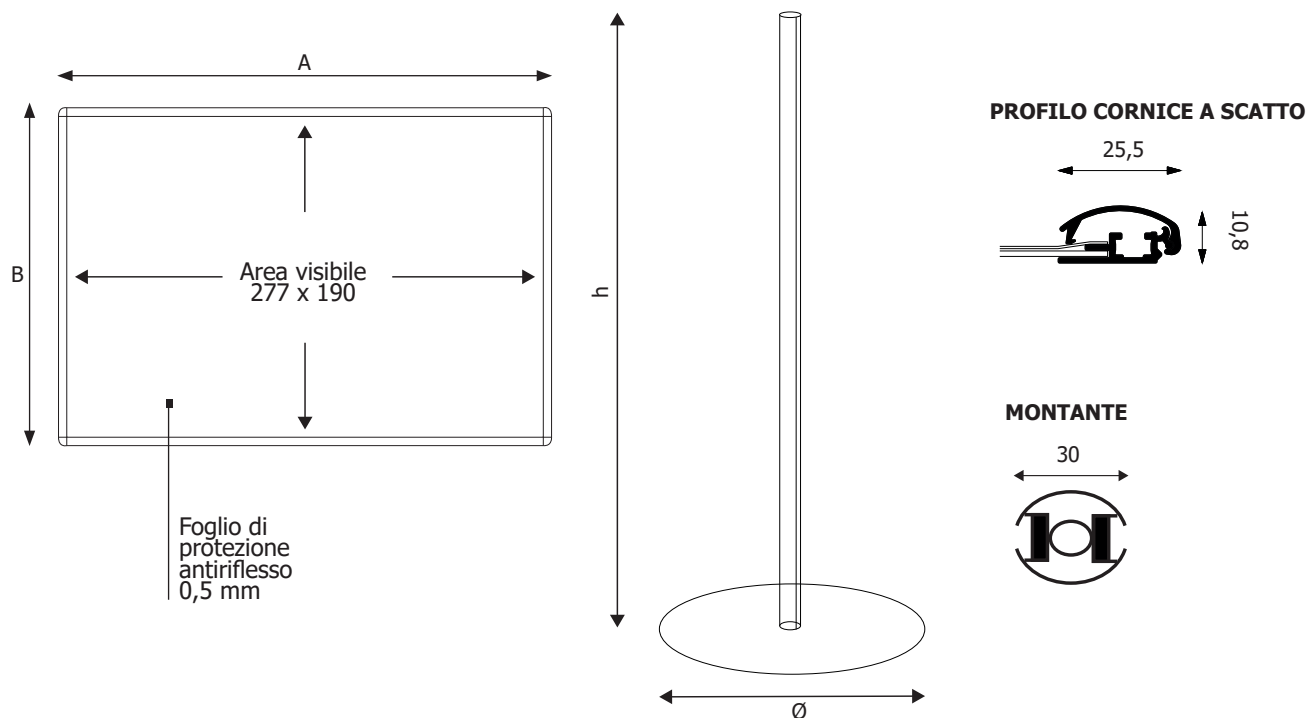

CRA108-208-108/N-208/N

Cornici a scatto

SCHEDA TECNICA