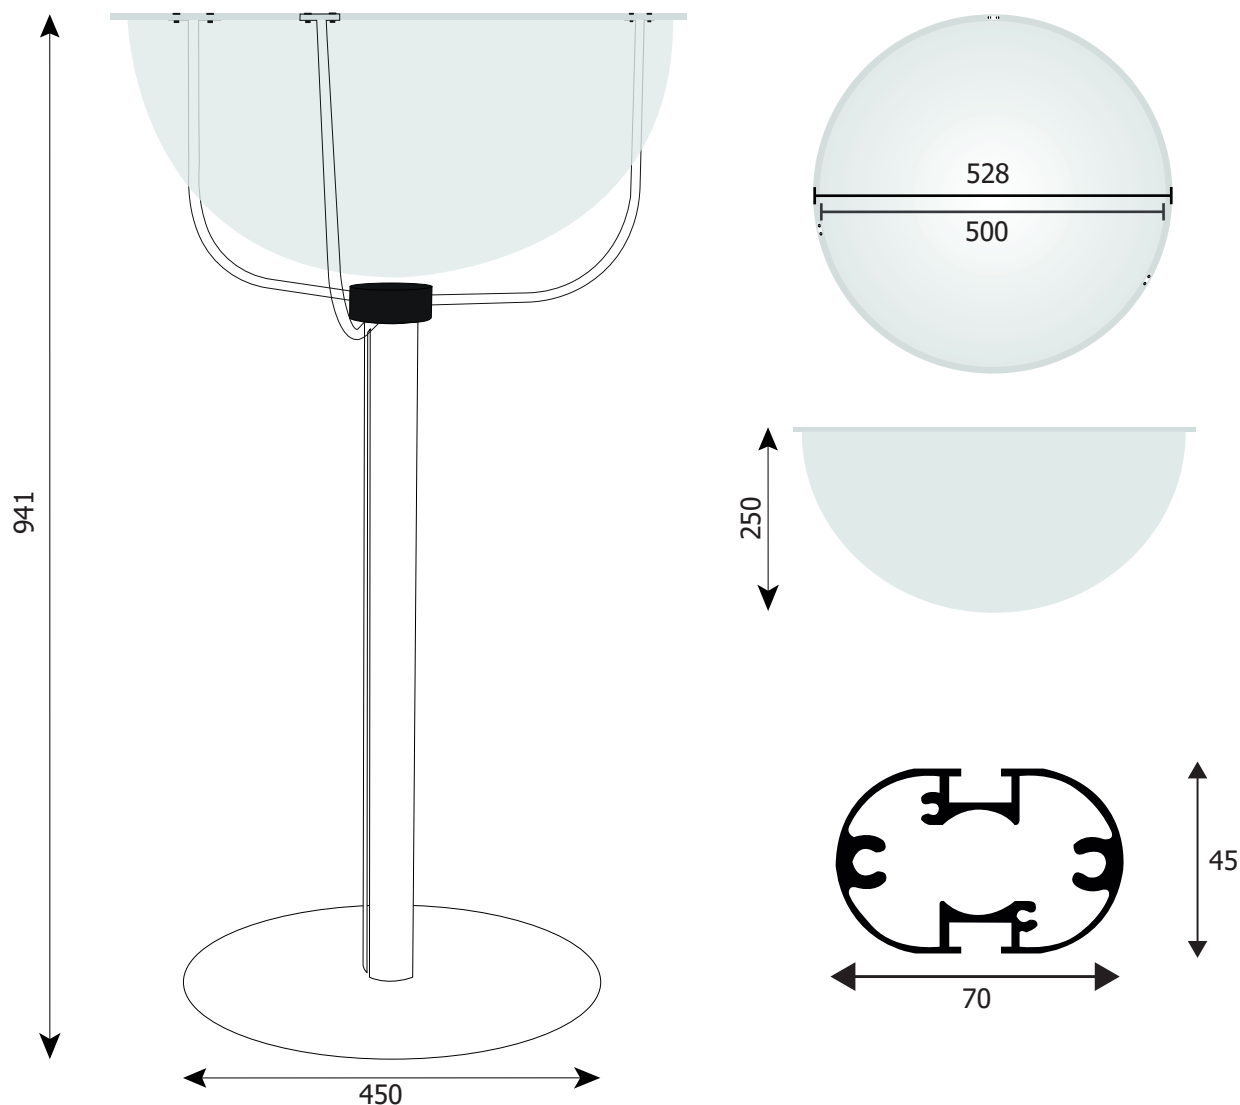

DSK011-015 Espositori Pubblicitari

SCHEMA TECNICA

DSK011

DSK015

STRUTTURA

-  MATERIALE STRUTTURA: metallo/alluminio
-  FINITURA STRUTTURA: silver
-  FINITURA BASE: verniciata silver RAL 9006
-  MATERIALE MEZZA SFERA: metacrilato trasparente
-  INDOOR

GRAFICA

-  GRAFICA INTERCAMBIABILE
-  BIFACCIALE

Bancarella espositiva con mezza sfera in metacrilato trasparente spessore 3 mm e diametro 50 cm. Base in metallo diametro 450 mm verniciata a polveri silver. Montante a sezione ovale diametro 70x45 mm e altezza 720 mm in alluminio anodizzato silver con 3 braccetti per il fissaggio della mezza sfera. Possibilità di aggiungere porta avvisi A4 con tasca in plexi per grafica intercambiabile (cod. DSK015).

DIMENSIONI PRODOTTO (mm)

Codice	Dimensioni (hxØ)	Cod. EAN
DSK011	941x528	0755899261550

DIMENSIONI PRODOTTO (mm)

Codice	F.to Utile	Dimensioni	Cod. EAN
DSK015	A4	240x310	0755899261598