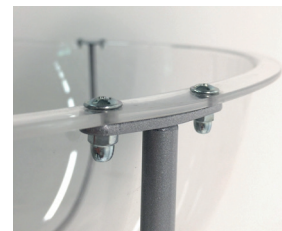

DSK011-015 Espositori Pubblicitari

SCHEMA TECNICA

DSK011

DSK015

STRUTTURA

-  MATERIALE STRUTTURA: metallo/alluminio
-  FINITURA STRUTTURA: silver
-  FINITURA BASE: verniciata silver RAL 9006
-  MATERIALE MEZZA SFERA: metacrilato trasparente
-  INDOOR

GRAFICA

-  GRAFICA INTERCAMBIABILE
-  BIFACCIALE

Bancarella espositiva con mezza sfera in metacrilato trasparente spessore 3 mm e diametro 50 cm. Base in metallo diametro 450 mm verniciata a polveri silver. Montante a sezione ovale diametro 70x45 mm e altezza 720 mm in alluminio anodizzato silver con 3 braccetti per il fissaggio della mezza sfera. Possibilità di aggiungere porta avvisi A4 con tasca in plexi per grafica intercambiabile (cod. DSK015).