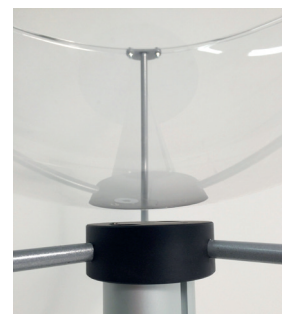

DSK011-015 Espositori Pubblicitari

SCHEMA TECNICA

DSK011

DSK015

STRUTTURA

-  MATERIALE STRUTTURA: metallo/alluminio
-  FINITURA STRUTTURA: silver
-  FINITURA BASE: verniciata silver RAL 9006
-  MATERIALE MEZZA SFERA: metacrilato trasparente
-  INDOOR

GRAFICA

-  GRAFICA INTERCAMBIABILE
-  BIFACCIALE

Bancarella espositiva con mezza sfera in metacrilato trasparente spessore 3 mm e diametro 50 cm. Base in metallo diametro 450 mm verniciata a polveri silver. Montante a sezione ovale diametro 70x45 mm e altezza 720 mm in alluminio anodizzato silver con 3 braccetti per il fissaggio della mezza sfera. Possibilità di aggiungere porta avvisi A4 con tasca in plexi per grafica intercambiabile (cod. DSK015).