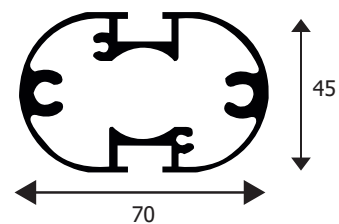

### GRAFICA

-  **PERSONALIZZABILE**

Cubi autoportanti con piedistallo, in metacrilato trasparente o satinato spessore 4 mm. In tutti i modelli è presente una fessura sul lato superiore e un sistema di chiusura con serratura e chiavi in dotazione. Montante a sezione ovale 70x45mm in alluminio anodizzato silver e base in metallo diametro 450mm verniciata a polveri silver.

**DSK021-021/40-022-023**  
 espositori pubblicitari

**SCHEDA TECNICA**

**CUBI**

**TAVOLINO DSK023**

**FESSURA**

**MONTANTE OVALE**

**DIMENSIONI PRODOTTO (mm)**

Codice	Dimensioni hxØ	Dimensioni cubo (AxBxC)	Dim. tavolo	Cod. EAN
<b>DSK021</b>	1330x450	300x300x300	-	0755899261604
<b>DSK021/40</b>	1430x550	400x400x400	-	0768855794153
<b>DSK022</b>	1330x450	300x300x300	-	0755899261611
<b>DSK023</b>	1330x450	300x300x300	480x480	0755899261628