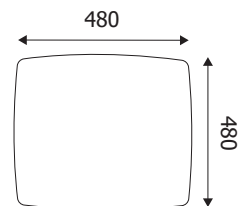

### GRAFICA

-  **PERSONALIZZABILE**

Cubi autoportanti con piedistallo, in metacrilato trasparente o satinato spessore 4 mm. In tutti i modelli è presente una fessura sul lato superiore e un sistema di chiusura con serratura e chiavi in dotazione. Montante a sezione ovale 70x45mm in alluminio anodizzato silver e base in metallo diametro 450mm verniciata a polveri silver.

**DSK021-021/40-022-023**  
 espositori pubblicitari

**SCHEDA TECNICA**

**CUBI**

**TAVOLINO DSK023**

**FESSURA**

**MONTANTE OVALE**

**DIMENSIONI PRODOTTO (mm)**

Codice	Dimensioni hxØ	Dimensioni cubo (AxBxC)	Dim. tavolo	Cod. EAN
<b>DSK021</b>	1330x450	300x300x300	-	0755899261604
<b>DSK021/40</b>	1430x550	400x400x400	-	0768855794153
<b>DSK022</b>	1330x450	300x300x300	-	0755899261611
<b>DSK023</b>	1330x450	300x300x300	480x480	0755899261628