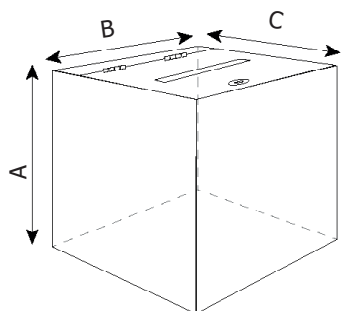

### GRAFICA

-  **PERSONALIZZABILE**

Cubi autoportanti con piedistallo, in metacrilato trasparente o satinato spessore 4 mm. In tutti i modelli è presente una fessura sul lato superiore e un sistema di chiusura con serratura e chiavi in dotazione. Montante a sezione ovale 70x45mm in alluminio anodizzato silver e base in metallo diametro 450mm verniciata a polveri silver.

**DSK021-021/40-022-023**  
 espositori pubblicitari

**SCHEDA TECNICA**

**CUBI**

**TAVOLINO DSK023**

**FESSURA**

**MONTANTE OVALE**

**DIMENSIONI PRODOTTO (mm)**

Codice	Dimensioni hxØ	Dimensioni cubo (AxBxC)	Dim. tavolo	Cod. EAN
<b>DSK021</b>	1330x450	300x300x300	-	0755899261604
<b>DSK021/40</b>	1430x550	400x400x400	-	0768855794153
<b>DSK022</b>	1330x450	300x300x300	-	0755899261611
<b>DSK023</b>	1330x450	300x300x300	480x480	0755899261628