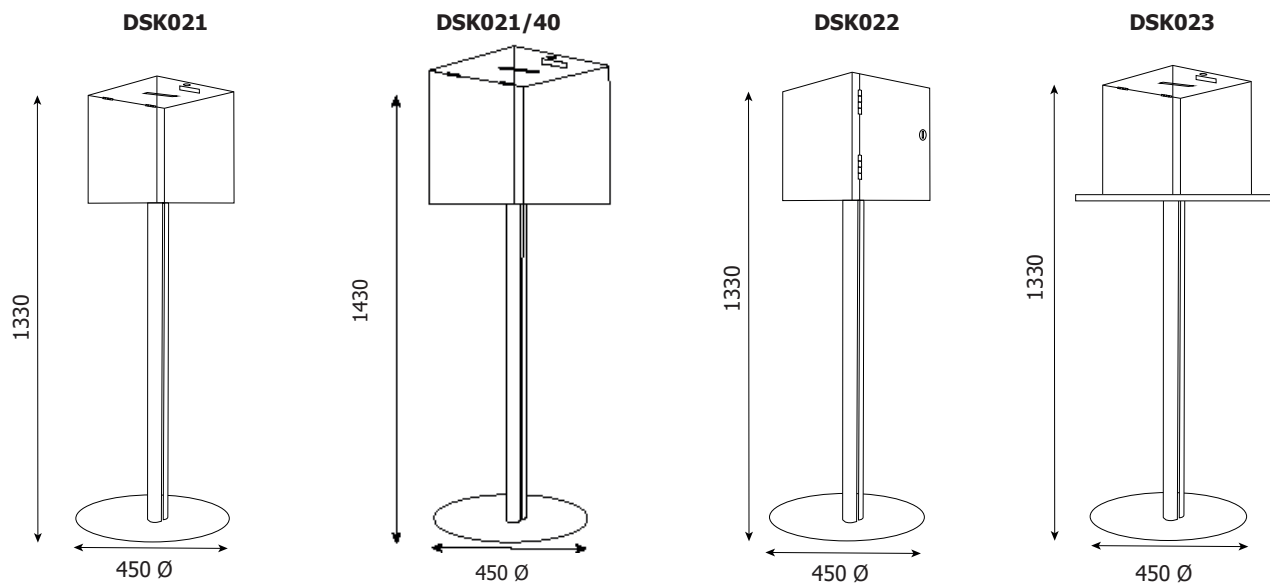

### STRUTTURA

-  **MATERIALE STRUTTURA:** alluminio
-  **FINITURA MONTANTE:** anodizzato silver
-  **FINITURA BASE:** verniciata silver RAL 9006
-  **MATERIALE CUBI:** metacrilato
-  **FINITURA:** trasparente/satinato
-  **INDOOR**
-  **SISTEMA DI CHIUSURA**

### GRAFICA

-  **PERSONALIZZABILE**

Cubi autoportanti con piedistallo, in metacrilato trasparente o satinato spessore 4 mm. In tutti i modelli è presente una fessura sul lato superiore e un sistema di chiusura con serratura e chiavi in dotazione. Montante a sezione ovale 70x45mm in alluminio anodizzato silver e base in metallo diametro 450mm verniciata a polveri silver.

**DSK021-DSK022-DSK021/40:** montante senza tavolino

**DSK023:** montante con tavolino in metacrilato

**DSK021-DSK021/40-DSK023:** cubo in metacrilato trasparente e apertura sulla parte superiore

**DSK022:** cubo in metacrilato satinato e apertura laterale

**DSK021-021/40-022-023**  
 espositori pubblicitari

**SCHEDA TECNICA**

**CUBI**

**TAVOLINO DSK023**

**FESSURA**

**MONTANTE OVALE**

**DIMENSIONI PRODOTTO (mm)**

Codice	Dimensioni hxØ	Dimensioni cubo (AxBxC)	Dim. tavolo	Cod. EAN
<b>DSK021</b>	1330x450	300x300x300	-	0755899261604
<b>DSK021/40</b>	1430x550	400x400x400	-	0768855794153
<b>DSK022</b>	1330x450	300x300x300	-	0755899261611
<b>DSK023</b>	1330x450	300x300x300	480x480	0755899261628