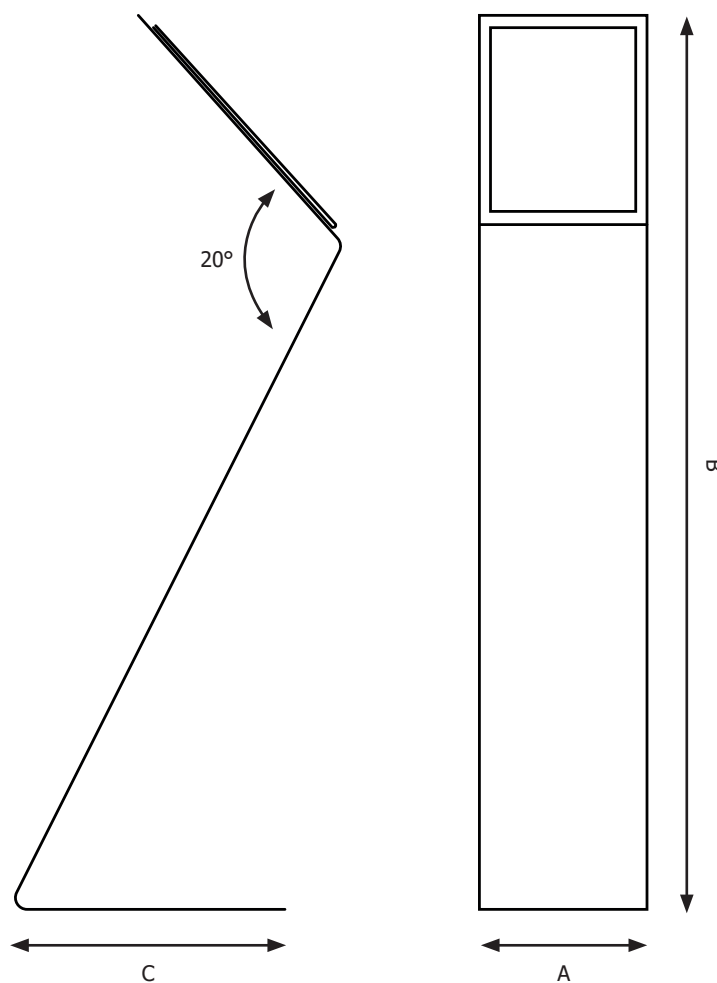

LGG07/Z Espositori a leggio

SCHEMA TECNICA

STRUTTURA

-  **MATERIALE:** metacrilato
-  **FINITURA:** trasparente
-  **INDOOR**

GRAFICA

-  **GRAFICA INTERCAMBIABILE**
-  **MONOFACCIALE**
-  **PERSONALIZZABILE**

Leggio da terra autoportante, interamente in metacrilato spessore 8 mm con base a L e tasca porta comunicazioni per formato A4. Possibilità di personalizzare la struttura con pellicola satinata, con grafica ad hoc in vinile o incisa.

DIMENSIONI PRODOTTO (mm)

Codice	F.to tasca	Dim. struttura (AxBxC)	Cod. EAN
LGG07/Z	A4	244x880x320	0768855793750

MISURE IMBALLO (mm/kg)

Codice	Dim. imballo	Peso art.	Peso art. e imballo
LGG07/Z	320x1030x280	4	5,20