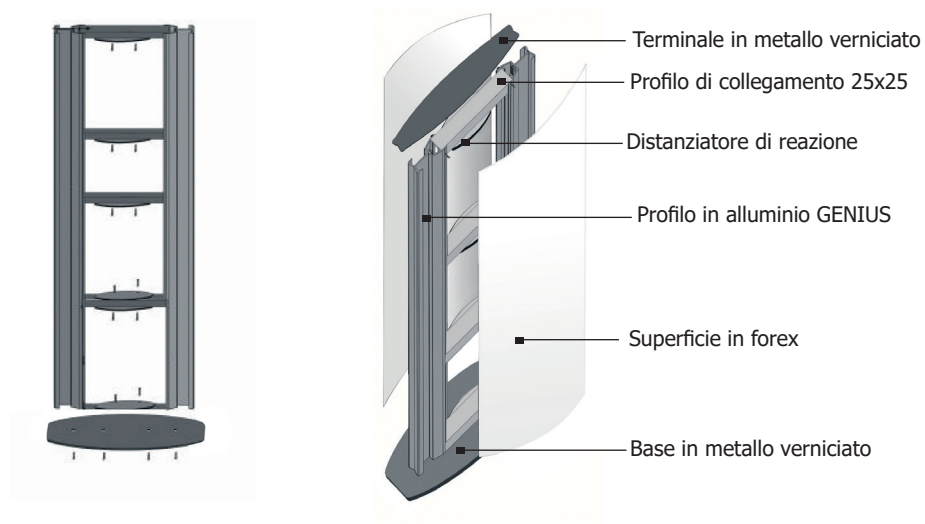

TIE003ECO-004ECO
Segnaletica

SCHEMA TECNICA

STRUTTURA

 **MATERIALE:** alluminio

 **FINITURA:** silver

 **INDOOR**

 **FISSAGGIO A TERRA**

SUPERFICIE

 **MATERIALE:** forex

 **FINITURA:** bianco

GRAFICA

 **GRAFICA ADESIVA**

 **MONOFACCIALE**

 **BIFACCIALE**

Struttura per interni a linea arcuata realizzata con profili in alluminio. Base con fori per il fissaggio a terra e terminale superiore in metallo verniciati a polveri silver. Pannello di fondo convesso in forex con grafica in vinile adesivo o a stampa diretta. Altezza struttura 2000 mm.

TIE003ECO-004ECO
Segnaletica

SCHEMA TECNICA

STRUTTURA INTERNA

DIMENSIONI PRODOTTO (mm)

Codice	Area visibile	Formato	Dim. base	Cod. EAN
TIE003ECO	380x2000	418x2000	450x350	0768855786639
TIE004ECO	660x2000	698x2000	750x450	0768855779112