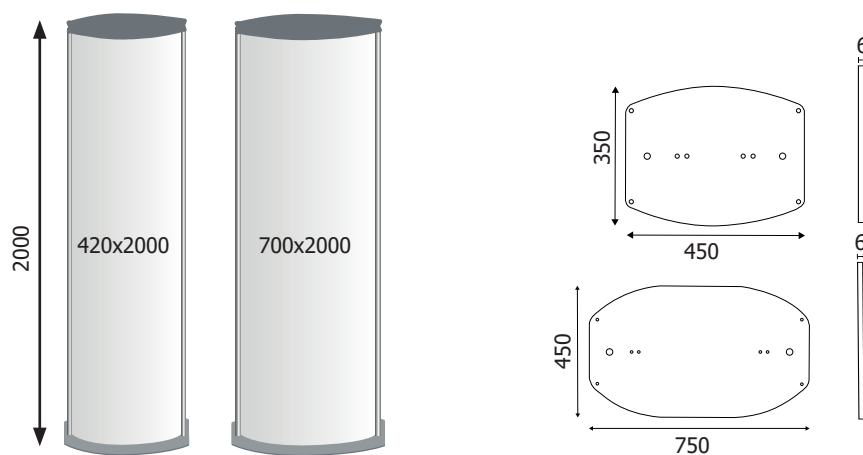

TIE003ECO-004ECO
Segnaletica

SCHEMA TECNICA

STRUTTURA

 **MATERIALE:** alluminio

 **FINITURA:** silver

 **INDOOR**

 **FISSAGGIO A TERRA**

SUPERFICIE

 **MATERIALE:** forex

 **FINITURA:** bianco

GRAFICA

 **GRAFICA ADESIVA**

 **MONOFACCIALE**

 **BIFACCIALE**

Struttura per interni a linea arcuata realizzata con profili in alluminio. Base con fori per il fissaggio a terra e terminale superiore in metallo verniciati a polveri silver. Pannello di fondo convesso in forex con grafica in vinile adesivo o a stampa diretta. Altezza struttura 2000 mm.

TIE003ECO-004ECO
Segnaletica

SCHEMA TECNICA

STRUTTURA INTERNA

DIMENSIONI PRODOTTO (mm)

Codice	Area visibile	Formato	Dim. base	Cod. EAN
TIE003ECO	380x2000	418x2000	450x350	0768855786639
TIE004ECO	660x2000	698x2000	750x450	0768855779112

MISURE IMBALLO (mm/kg)

Codice	Dim. imballo	Peso art.	Peso art. e imballo
TIE003ECO	430x2010x100 + 500x400x100	20,00	23,00
TIE004ECO	710x2010x150 + 800x500x100	30,00	35,00