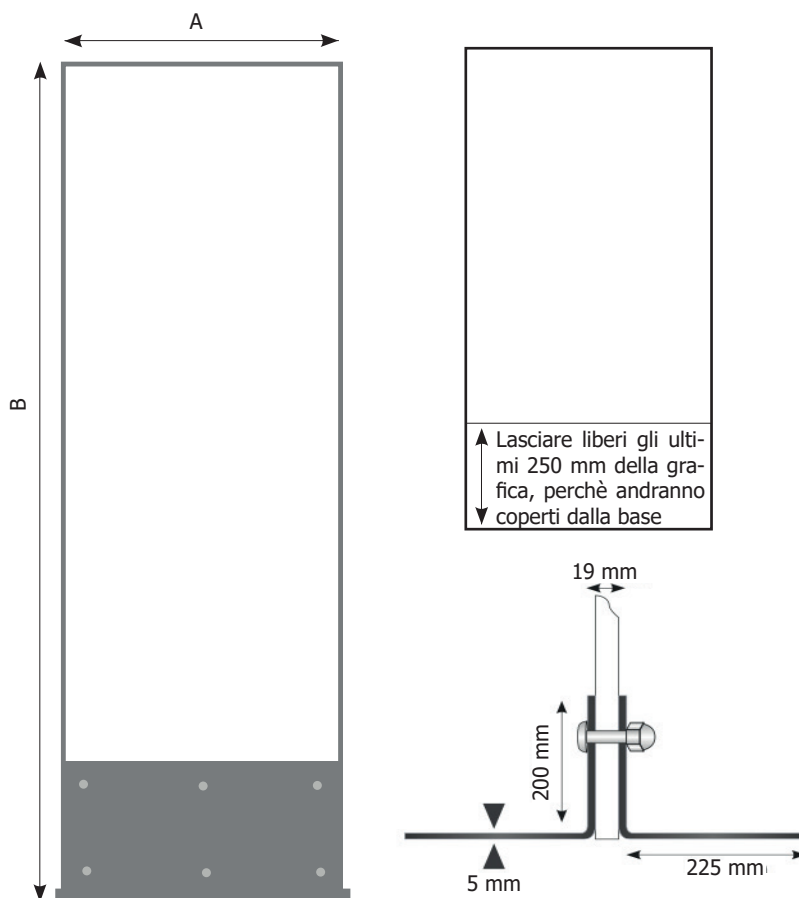

TIS001-002-003-004-005-006-007
Segnaletica

SCHEDA TECNICA

STRUTTURA

 MATERIALE: metallo

 FINITURA: silver

 OUTDOOR

SUPERFICIE

 MATERIALE: Forex

 FINITURA: bianco

GRAFICA

 PERSONALIZZABILE

 MONOFACCIALE

 BIFACCIALE

Totem mono o bifacciali serie SLIM ECO. Doppia base a L in metallo verniciata a polveri silver. Pannello in forex 19 mm. Larghezze disponibili: 420, 755, 1000 mm.

DIMENSIONI PRODOTTO (mm)

Codice	Dim. pannello	Area visibile	Dim. struttura (AxBxC)	Cod. EAN
TIS001	420x1560	420x1360	430x1560x469	0768855795204
TIS002	420x1800	420x1600	430x1800x469	0755899243662
TIS003	420x2000	420x1800	430x2000x469	0755899243679
TIS004	755x1800	755x1600	765x1800x469	0755899243686
TIS005	755x2000	755x1800	765x2000x469	0755899243693
TIS006	1000x1800	1000x1600	1010x1800x469	0755899243709
TIS007	1000x2000	1000x1800	1010x2000x469	0755899243716