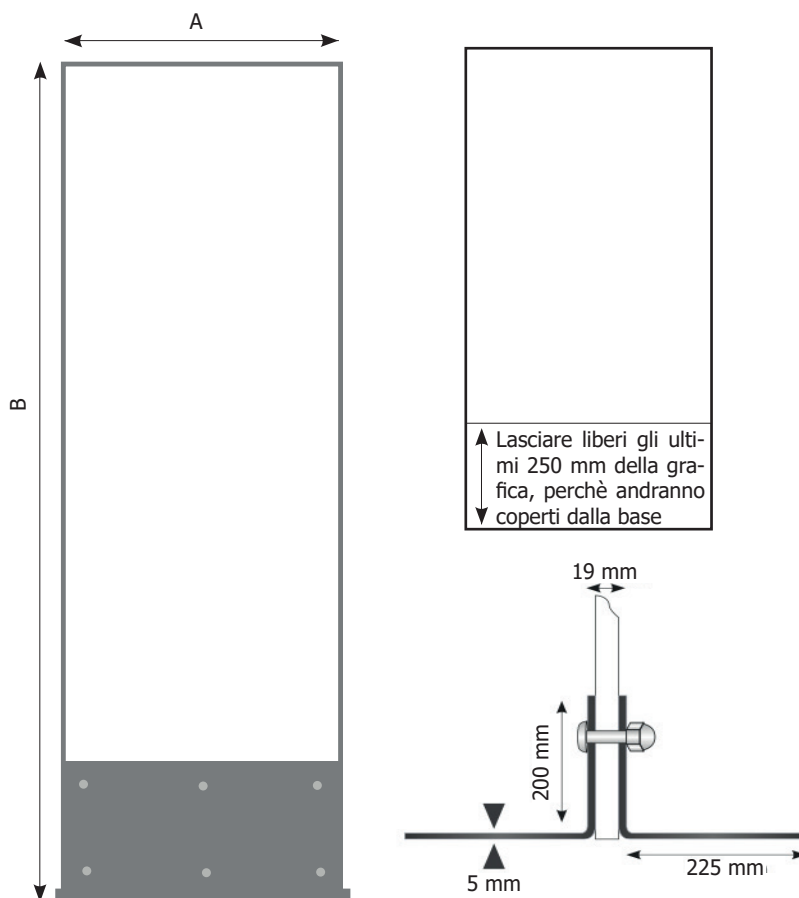

### STRUTTURA

 MATERIALE: metallo

 FINITURA: silver

 INDOOR

### SUPERFICIE

 MATERIALE: sandwich

 FINITURA: bianco

### GRAFICA

 PERSONALIZZABILE

 MONOFACCIALE

 BIFACCIALE

Totem mono o bifacciali serie SLIM ECO. Doppia base a L in metallo verniciata a polveri silver. Pannello in sandwich 19 mm. Grafica . Larghezze disponibili: 420, 755, 1000 mm.

**DIMENSIONI PRODOTTO (mm)**

Codice	Dim. pannello	Area visibile	Dim. struttura (AxBxC)	Cod. EAN
TIS001E	420x1560	420x1360	420x1560x469	0768855793033
TIS002E	420x1800	420x1600	420x1800x469	0768855793040
TIS003E	420x2000	420x1800	420x2000x469	0768855793057
TIS004E	755x1800	755x1600	755x1800x469	0768855793064
TIS005E	755x2000	755x1800	755x2000x469	0768855793071
TIS006E	1000x1800	1000x1600	1000x1800x469	0768855793088
TIS007E	1000x2000	1000x1800	1000x2000x469	0768855793095