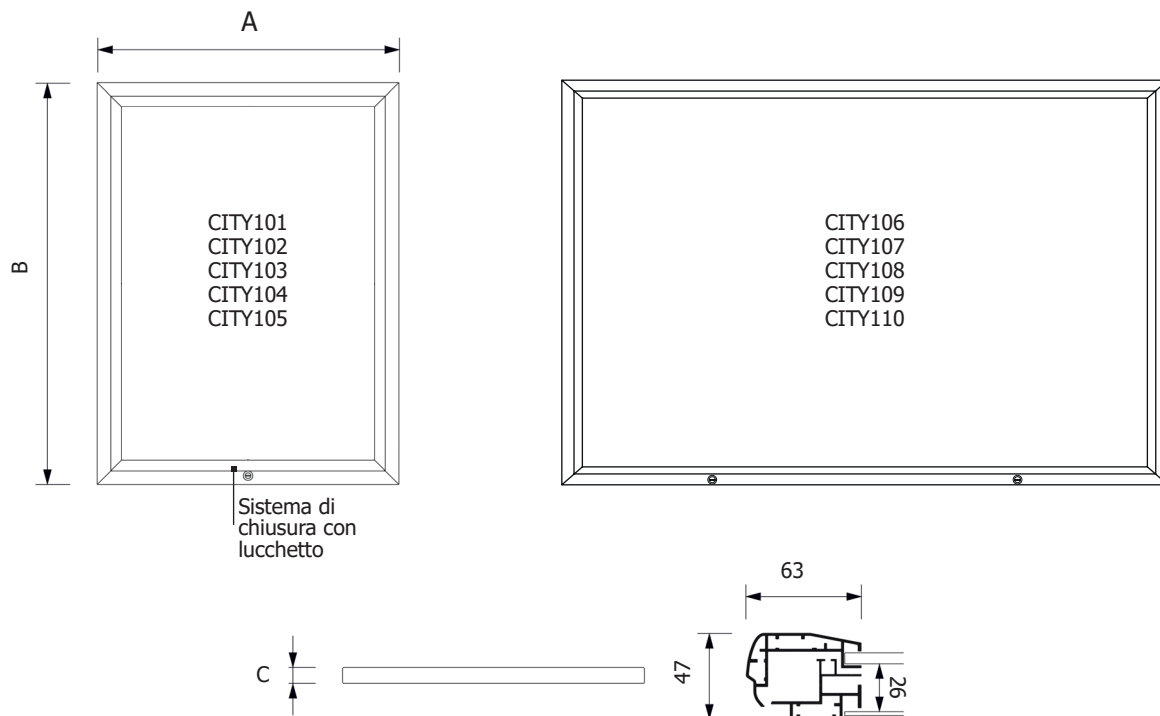

-  **SERRATURA**
-  **FISSAGGIO A PARETE**
-  **APERTURA:** a ribalta
-  **VETRO TEMPERATO CERTIFICAZIONE ESG12150**
-  **RESISTENTE ALL'ACQUA E ALLA POLVERE CERTIFICAZIONE IP56**

SUPERFICIE

-  **MATERIALE:** acciaio laccato
-  **FINITURA:** bianco
-  **MAGNETICO**
-  **SCRIVIBILE**

Bacheche per esterni con profili in alluminio estruso disponibile anodizzato silver. Fondo magnetico scrivibile e cancellabile in acciaio laccato bianco. Apertura a ribalta in vetro temperato con serratura. Fornita con 2 chiavi. Certificata vetro temperato ESG e resistente all'acqua e alla polvere IP56. Dal modello CITY106 apertura con pistoni a gas.

CITY101-102-103-104-105-106-107-108-109-110

Bacheche

SCHEDA TECNICA

DIMENSIONI PRODOTTO (mm)

Codice	Colore	F.to utile	Area visibile	Dim. esterna (AxBxC)	Cod. EAN
CITY101	silver	4x A4	459x633	585x760x47	0755899238606
CITY102	silver	6x A4	678x633	805x760x47	0755899238613
CITY103	silver	8x A4	898x633	1025x760x47	0755899238620
CITY104	silver	9x A4	678x940	805x1067x47	0755899238637
CITY105	silver	12x A4	898x940	1025x1067x47	0755899238644
CITY106	silver	15x A4	1118x940	1245x1067x47	0755899238651
CITY107	silver	18x A4	1338x940	1465x1067x47	0755899238668
CITY108	silver	21x A4	1558x940	1685x1067x47	0755899238675
CITY109	silver	24x A4	1778x940	1925x1067x47	0755899238682
CITY110	silver	27x A4	1998x940	2125x1067x47	0755899238699

MISURE IMBALLO (mm/kg)

Codice	Dim. imballo	Peso art.	Peso art. e imballo
CITY101	652x827x102	10,33	11,37
CITY102	827x827x102	14,10	15,24
CITY103	827x1092x102	17,34	18,67
CITY104	872x1137x102	18,55	19,95
CITY105	1122x1167x102	21,56	23,28
CITY106	1167x1342x102	26,59	28,57
CITY107	1167x1562x102	31,32	33,62
CITY108	1167x1782x102	34,20	36,76
CITY109	1167x1992x102	37,24	42,39
CITY110	1167x2222x102	47,98	51,12