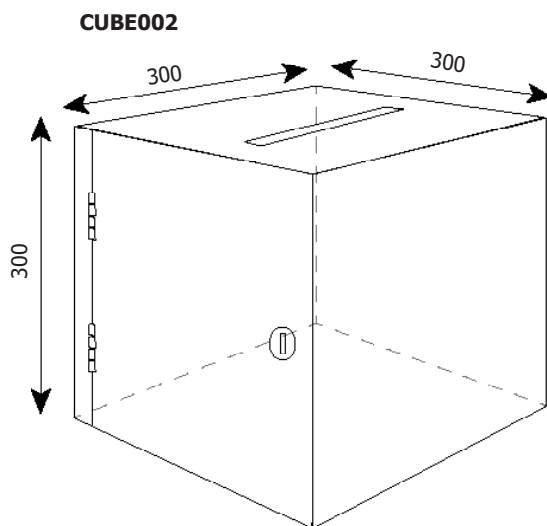

CUBE001-002 espositori pubblicitari

SCHEDA TECNICA

CUBE001

CUBE002

STRUTTURA

MATERIALE: metacrilato

FINITURA: trasparente/satinato

INDOOR

SISTEMA DI CHIUSURA

GRAFICA

PERSONALIZZABILE

Cubi in metacrilato trasparente o satinato spessore 4 mm, con serratura. In tutti i modelli è presente una fessura sul lato superiore e un sistema di chiusura con serratura e chiavi in dotazione.

CUBE001: metacrilato trasparente e apertura superiore

CUBE002: metacrilato satinato e apertura laterale

DIMENSIONI PRODOTTO (mm)

Codice	Dimensioni cubo	Finitura	Cod. EAN
CUBE001	300x300x300	metacrilato trasparente	0755899261635
CUBE002	300x300x300	metacrilato satinato	0755899261642