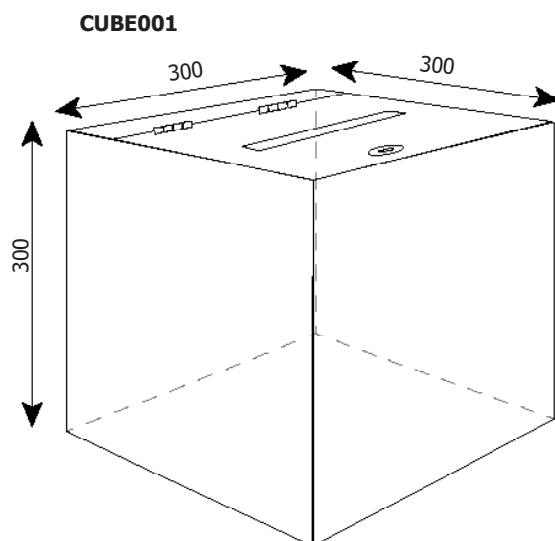

CUBE001-002 espositori pubblicitari

SCHEDA TECNICA

CUBE001

CUBE002

STRUTTURA

MATERIALE: metacrilato

FINITURA: trasparente/satinato

INDOOR

SISTEMA DI CHIUSURA

GRAFICA

PERSONALIZZABILE

Cubi in metacrilato trasparente o satinato spessore 4 mm, con serratura. In tutti i modelli è presente una fessura sul lato superiore e un sistema di chiusura con serratura e chiavi in dotazione.

CUBE001: metacrilato trasparente e apertura superiore

CUBE002: metacrilato satinato e apertura laterale

DIMENSIONI PRODOTTO (mm)

Codice	Dimensioni cubo	Finitura	Cod. EAN
CUBE001	300x300x300	metacrilato trasparente	0755899261635
CUBE002	300x300x300	metacrilato satinato	0755899261642