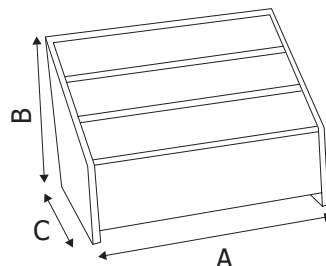

**PAB521****PAB523****PAB522**

STRUTTURA

MATERIALE: Styrene

FINITURA: trasparente

INDOOR

DA BANCO

GRAFICA

GRAFICA INTERCAMBIABILE

Porta biglietti da visita multiplo da banco in styrene trasparente, nelle versioni a 3, 4, 8 scomparti.

PAB521
 DIMENSIONE INTERNA
 SCOMPARTI
 Larghezza: 107 mm
 Profondità: 15 mm

PAB523
 DIMENSIONE INTERNA
 SCOMPARTI
 Larghezza: 93 mm
 Profondità: 18 mm

PAB522
 DIMENSIONE INTERNA
 SCOMPARTI
 Larghezza: 93 mm
 Profondità: 18 mm

DIMENSIONI PRODOTTO (mm)

Codice	N. tasche	Dim. tasca (AxBxC)	Cod. EAN
PAB521	3	115x76x65	0755899241217
PAB523	4	197x90x112	0755899241224
PAB522	8	100x95x98	0755899241224