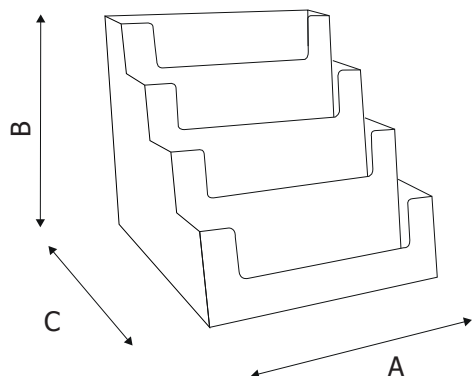

**PAB521****PAB523****PAB522**

STRUTTURA

MATERIALE: Styrene

FINITURA: trasparente

INDOOR

DA BANCO

GRAFICA

GRAFICA INTERCAMBIABILE

Porta biglietti da visita multiplo da banco in styrene trasparente, nelle versioni a 3, 4, 8 scomparti.

PAB521
 DIMENSIONE INTERNA
 SCOMPARTI
 Larghezza: 107 mm
 Profondità: 15 mm

PAB523
 DIMENSIONE INTERNA
 SCOMPARTI
 Larghezza: 93 mm
 Profondità: 18 mm

PAB522
 DIMENSIONE INTERNA
 SCOMPARTI
 Larghezza: 93 mm
 Profondità: 18 mm

DIMENSIONI PRODOTTO (mm)

Codice	N. tasche	Dim. tasca (AxBxC)	Cod. EAN
PAB521	3	115x76x65	0755899241217
PAB523	4	197x90x112	0755899241224
PAB522	8	100x95x98	0755899241224