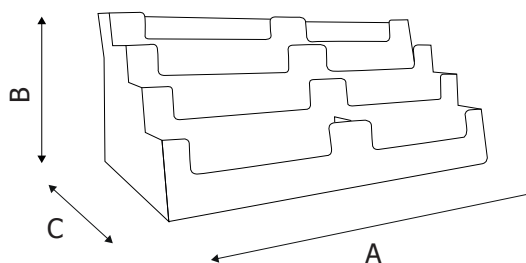

**PAB521****PAB523****PAB522**

STRUTTURA

MATERIALE: Styrene

FINITURA: trasparente

INDOOR

DA BANCO

GRAFICA

GRAFICA INTERCAMBIABILE

Porta biglietti da visita multiplo da banco in styrene trasparente, nelle versioni a 3, 4, 8 scomparti.

PAB521
 DIMENSIONE INTERNA
 SCOMPARTI
 Larghezza: 107 mm
 Profondità: 15 mm

PAB523
 DIMENSIONE INTERNA
 SCOMPARTI
 Larghezza: 93 mm
 Profondità: 18 mm

PAB522
 DIMENSIONE INTERNA
 SCOMPARTI
 Larghezza: 93 mm
 Profondità: 18 mm

DIMENSIONI PRODOTTO (mm)

Codice	N. tasche	Dim. tasca (AxBxC)	Cod. EAN
PAB521	3	115x76x65	0755899241217
PAB523	4	197x90x112	0755899241224
PAB522	8	100x95x98	0755899241224