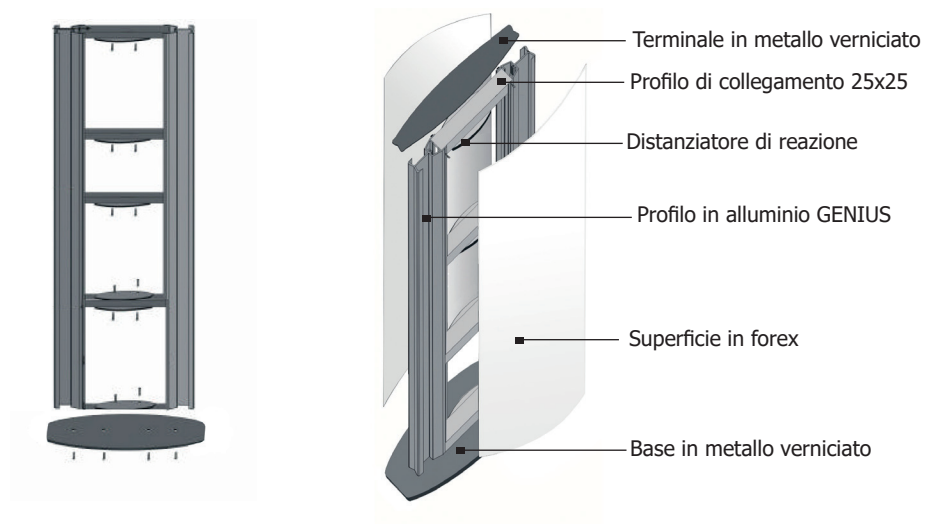

TIE003ECO-004ECO

Segnaletica

SCHEMA TECNICA

STRUTTURA

-  MATERIALE: alluminio
-  FINITURA: silver
-  INDOOR
-  FISSAGGIO A TERRA

SUPERFICIE

-  MATERIALE: forex
-  FINITURA: bianco

GRAFICA

-  GRAFICA ADESIVA
-  MONOFACCIALE
-  BIFACCIALE

Struttura per interni a linea arcuata realizzata con profili in alluminio. Base con fori per il fissaggio a terra e terminale superiore in metallo verniciati a polveri silver. Pannello di fondo convesso in forex con grafica in vinile adesivo o a stampa diretta. Altezza struttura 2000 mm.

TIE003ECO-004ECO
Segnaletica

SCHEMA TECNICA

STRUTTURA INTERNA

DIMENSIONI PRODOTTO (mm)

Codice	Area visibile	Formato	Dim. base	Cod. EAN
TIE003ECO	380x2000	418x2000	450x350	0768855786639
TIE004ECO	660x2000	698x2000	750x450	0768855779112