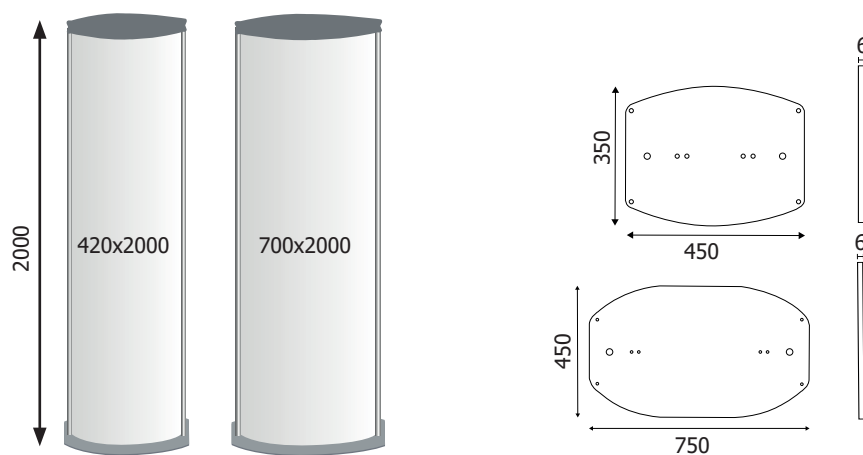

TIE003ECO-004ECO

Segnaletica

SCHEMA TECNICA

STRUTTURA

-  MATERIALE: alluminio
-  FINITURA: silver
-  INDOOR
-  FISSAGGIO A TERRA

SUPERFICIE

-  MATERIALE: forex
-  FINITURA: bianco

GRAFICA

-  GRAFICA ADESIVA
-  MONOFACCIALE
-  BIFACCIALE

Struttura per interni a linea arcuata realizzata con profili in alluminio. Base con fori per il fissaggio a terra e terminale superiore in metallo verniciati a polveri silver. Pannello di fondo convesso in forex con grafica in vinile adesivo o a stampa diretta. Altezza struttura 2000 mm.

TIE003ECO-004ECO
Segnaletica

SCHEMA TECNICA

STRUTTURA INTERNA

DIMENSIONI PRODOTTO (mm)

Codice	Area visibile	Formato	Dim. base	Cod. EAN
TIE003ECO	380x2000	418x2000	450x350	0768855786639
TIE004ECO	660x2000	698x2000	750x450	0768855779112

MISURE IMBALLO (mm/kg)

Codice	Dim. imballo	Peso art.	Peso art. e imballo
TIE003ECO	430x2010x100 + 500x400x100	20,00	23,00
TIE004ECO	710x2010x150 + 800x500x100	30,00	35,00