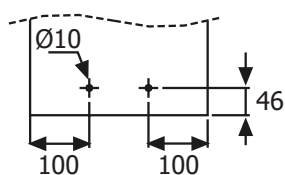

TIV030-060-080-100-BASE Totem pubblicitari

SCHEMA TECNICA

STRUTTURA

MATERIALE: acciaio

FINITURA: verniciata silver RAL9006

INDOOR

Doppia semi-base a V in acciaio verniciata a polveri silver, disponibile in 4 grandezze diverse.

MISURE FORI

TIV030-BASE

TIV060-BASE/ TIV080-BASE/ TIV100-BASE
DIMENSIONI PRODOTTO (mm)

Codice	Dim. struttura (AxBxC)	Cod. EAN
TIV030-BASE	300x100x350	8058956459795
TIV060-BASE	600x100x350	8058956459801
TIV080-BASE	800x100x350	8058956459818
TIV100-BASE	1000x100x350	8058956459825

MISURE IMBALLO (mm/kg)

Codice	Dim. imballo	Peso art.	Peso art. e imballo
TIV030-BASE	205x330x117	3	3,4
TIV060-BASE	205x630x117	4,2	4,8
TIV080-BASE	205x830x117	7,7	8,1
TIV100-BASE	205x1030x117	10	10,4