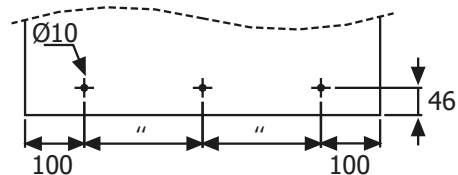

TIV030-060-080-100-BASE Totem pubblicitari

SCHEMA TECNICA

STRUTTURA

MATERIALE: acciaio

FINITURA: verniciata silver RAL9006

INDOOR

Doppia semi-base a V in acciaio verniciata a polveri silver, disponibile in 4 grandezze diverse.

MISURE FORI

TIV030-BASE

TIV060-BASE/ TIV080-BASE/ TIV100-BASE
DIMENSIONI PRODOTTO (mm)

Codice	Dim. struttura (AxBxC)	Cod. EAN
TIV030-BASE	300x100x350	8058956459795
TIV060-BASE	600x100x350	8058956459801
TIV080-BASE	800x100x350	8058956459818
TIV100-BASE	1000x100x350	8058956459825

MISURE IMBALLO (mm/kg)

Codice	Dim. imballo	Peso art.	Peso art. e imballo
TIV030-BASE	205x330x117	3	3,4
TIV060-BASE	205x630x117	4,2	4,8
TIV080-BASE	205x830x117	7,7	8,1
TIV100-BASE	205x1030x117	10	10,4