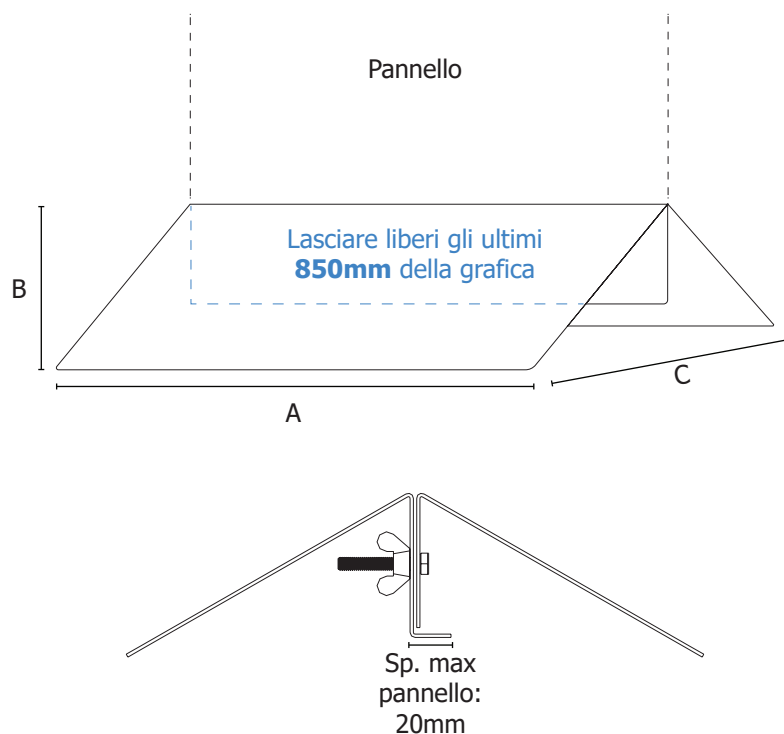

TIV030-060-080-100-BASE Totem pubblicitari

SCHEMA TECNICA

STRUTTURA

MATERIALE: acciaio

FINITURA: verniciata silver RAL9006

INDOOR

Doppia semi-base a V in acciaio verniciata a polveri silver, disponibile in 4 grandezze diverse.

MISURE FORI

TIV030-BASE

TIV060-BASE/ TIV080-BASE/ TIV100-BASE
DIMENSIONI PRODOTTO (mm)

Codice	Dim. struttura (AxBxC)	Cod. EAN
TIV030-BASE	300x100x350	8058956459795
TIV060-BASE	600x100x350	8058956459801
TIV080-BASE	800x100x350	8058956459818
TIV100-BASE	1000x100x350	8058956459825

MISURE IMBALLO (mm/kg)

Codice	Dim. imballo	Peso art.	Peso art. e imballo
TIV030-BASE	205x330x117	3	3,4
TIV060-BASE	205x630x117	4,2	4,8
TIV080-BASE	205x830x117	7,7	8,1
TIV100-BASE	205x1030x117	10	10,4