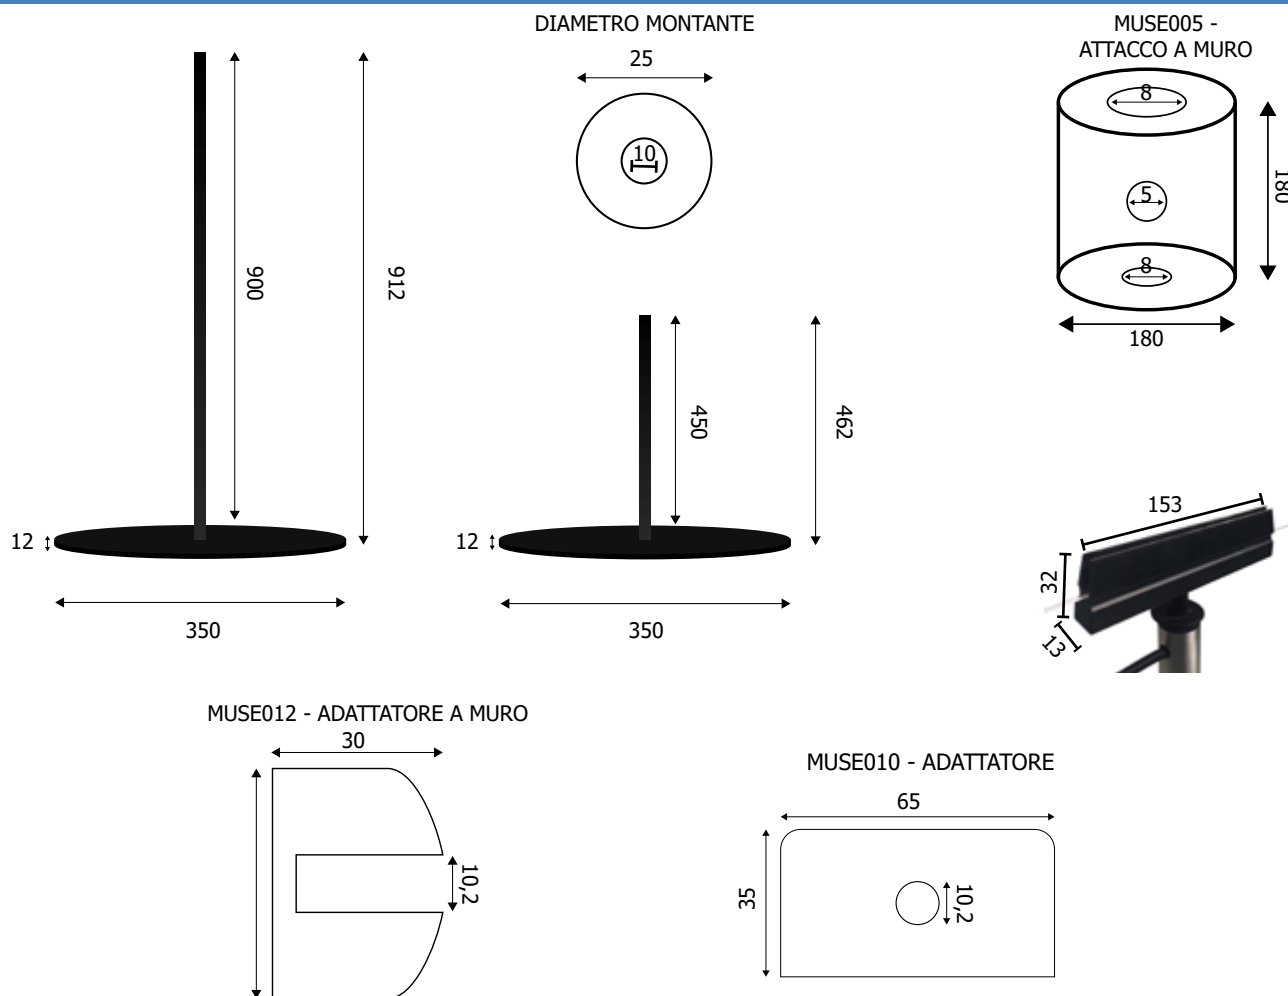

MUSE

Colonnine segnapercorso

SCHEDA TECNICA

DIMENSIONI PRODOTTO (mm)

Codice	Descrizione	Dim. base ØxH	Dim. montante ØxH	Cod. EAN
MUSE001	colonnina	350x12	25x450	0768855758667
MUSE002	colonnina	350x12	25x900	0768855758674

DIMENSIONI PRODOTTO (mm)

Codice	Descrizione	Lunghezza cordino	Ø	Colore	Cod. EAN
MUSE003	cordino	5 metri	5	ROSSO	0768855758681
MUSE003/N	cordino	5 metri	5	NERO	0755899261918
MUSE004	cordino	25 metri	5	ROSSO	0768855758698
MUSE004/N	cordino	25 metri	5	NERO	0755899261925

DIMENSIONI PRODOTTO (mm)

Codice	Descrizione	Dim. ØxH	Cod. EAN
MUSE005	attacco a muro	18x18	0768855758704
MUSE006A4V	porta avvisi f.to A4 verticale		0755899261932
MUSE006A4H	porta avvisi f.to A4 orizzontale		0755899261949
MUSE006A5V	porta avvisi f.to A5 verticale		0768855778863
MUSE006A5H	porta avvisi f.to A5 orizzontale		0768855778870