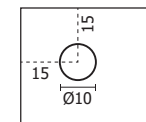

FINITURA: rame lucido

FINITURA: Nero opaco

FISSAGGIO AL PANNELLO

FINITURA: cromo lucido

FINITURA: Rosso lucido

USO: targa con fori

Distanziali in alluminio per fissaggio a parete di targhe. Disponibili in misure 19x13 mm, 19x25 mm e 25x25 mm. Finiture: cromo lucido, rame lucido, silver satinato, blu lucido, nero opaco, rosso lucido.

Adatti per targhe con spessore da 0 a 10 mm nei modelli DIST04, DIST04/B-/N-/R, DIST05 e DIST06, e da 0 a 15 mm nei modelli DIST08, DIST08/25 e DIST11.

DIST04-04/B-N-R-05-06-08-11-08/25

Distanziali

SCHEDA TECNICA

DIST04
DIST04/B-N-R
DIST05
DIST06

Schema di fissaggio

MISURE FORI
TARGA CONSIGLIATI

DIST08
DIST11

Schema di fissaggio

MISURE FORI
TARGA CONSIGLIATI

DIST08/25

Schema di fissaggio

MISURE FORI
TARGA CONSIGLIATI

DIMENSIONI PRODOTTO (mm)

Codice	Dim. struttura	Spessore max targa	Finitura	Cod. EAN
DIST04	19x13	10	Cromato lucido	0755899240289
DIST04/B	19x13	10	Blu lucido	8058956459047
DIST04/N	19x13	10	Nero opaco	8058956459054
DIST04/R	19x13	10	Rosso lucido	8058956459061
DIST05	19x13	10	Ramato	0755899240296
DIST06	19x13	10	Satinato argento	0755899240302
DIST08	19x25	15	Satinato argento	0755899240326
DIST11	19x25	15	Ramato	0755899240364
DIST08/25	25x25	15	Satinato argento	0755899240333