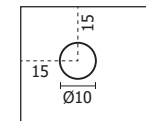

DIST04
DIST04/B-N-R
DIST05
DIST06

Schema di fissaggio

MISURE FORI
TARGA CONSIGLIATI

DIST08
DIST11

Schema di fissaggio

MISURE FORI
TARGA CONSIGLIATI

DIST08/25

Schema di fissaggio

MISURE FORI
TARGA CONSIGLIATI

DIMENSIONI PRODOTTO (mm)

Codice	Dim. struttura	Spessore max targa	Finitura	Cod. EAN
DIST04	19x13	10	Cromato lucido	0755899240289
DIST04/B	19x13	10	Blu lucido	8058956459047
DIST04/N	19x13	10	Nero opaco	8058956459054
DIST04/R	19x13	10	Rosso lucido	8058956459061
DIST05	19x13	10	Ramato	0755899240296
DIST06	19x13	10	Satinato argento	0755899240302
DIST08	19x25	15	Satinato argento	0755899240326
DIST11	19x25	15	Ramato	0755899240364
DIST08/25	25x25	15	Satinato argento	0755899240333