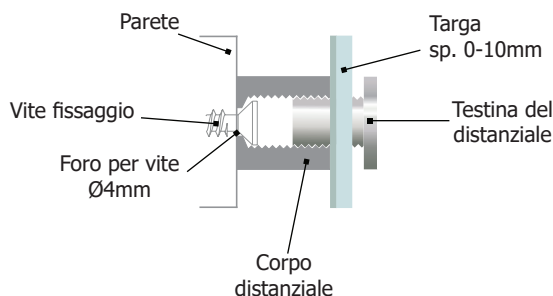

FINITURA: rame lucido

FINITURA: Nero opaco

FISSAGGIO AL PANNELLO

FINITURA: cromo lucido

FINITURA: Rosso lucido

USO: targa con fori

Distanziali in alluminio per fissaggio a parete di targhe. Disponibili in misure 19x13 mm, 19x25 mm e 25x25 mm. Finiture: cromo lucido, rame lucido, silver satinato, blu lucido, nero opaco, rosso lucido.

Adatti per targhe con spessore da 0 a 10 mm nei modelli DIST04, DIST04/B-/N-/R, DIST05 e DIST06, e da 0 a 15 mm nei modelli DIST08, DIST08/25 e DIST11.

DIST04-04/B-N-R-05-06-08-11-08/25

Distanziali

SCHEDA TECNICA

DIST04
DIST04/B-N-R
DIST05
DIST06

Schema di fissaggio

MISURE FORI
TARGA CONSIGLIATI

DIST08
DIST11

Schema di fissaggio

MISURE FORI
TARGA CONSIGLIATI

DIST08/25

Schema di fissaggio

MISURE FORI
TARGA CONSIGLIATI

DIMENSIONI PRODOTTO (mm)

Codice	Dim. struttura	Spessore max targa	Finitura	Cod. EAN
DIST04	19x13	10	Cromato lucido	0755899240289
DIST04/B	19x13	10	Blu lucido	8058956459047
DIST04/N	19x13	10	Nero opaco	8058956459054
DIST04/R	19x13	10	Rosso lucido	8058956459061
DIST05	19x13	10	Ramato	0755899240296
DIST06	19x13	10	Satinato argento	0755899240302
DIST08	19x25	15	Satinato argento	0755899240326
DIST11	19x25	15	Ramato	0755899240364
DIST08/25	25x25	15	Satinato argento	0755899240333