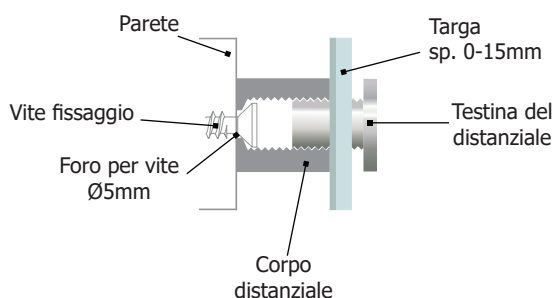

FINITURA: rame lucido

FINITURA: Nero opaco

FISSAGGIO AL PANNELLO

FINITURA: cromo lucido

FINITURA: Rosso lucido

USO: targa con fori

Distanziali in alluminio per fissaggio a parete di targhe. Disponibili in misure 19x13 mm, 19x25 mm e 25x25 mm. Finiture: cromo lucido, rame lucido, silver satinato, blu lucido, nero opaco, rosso lucido.

Adatti per targhe con spessore da 0 a 10 mm nei modelli DIST04, DIST04/B-/N-/R, DIST05 e DIST06, e da 0 a 15 mm nei modelli DIST08, DIST08/25 e DIST11.

DIST04-04/B-N-R-05-06-08-11-08/25

Distanziali

SCHEDA TECNICA

DIST04
DIST04/B-N-R
DIST05
DIST06

Schema di fissaggio

MISURE FORI
TARGA CONSIGLIATI

DIST08
DIST11

Schema di fissaggio

MISURE FORI
TARGA CONSIGLIATI

DIST08/25

Schema di fissaggio

MISURE FORI
TARGA CONSIGLIATI

DIMENSIONI PRODOTTO (mm)

Codice	Dim. struttura	Spessore max targa	Finitura	Cod. EAN
DIST04	19x13	10	Cromato lucido	0755899240289
DIST04/B	19x13	10	Blu lucido	8058956459047
DIST04/N	19x13	10	Nero opaco	8058956459054
DIST04/R	19x13	10	Rosso lucido	8058956459061
DIST05	19x13	10	Ramato	0755899240296
DIST06	19x13	10	Satinato argento	0755899240302
DIST08	19x25	15	Satinato argento	0755899240326
DIST11	19x25	15	Ramato	0755899240364
DIST08/25	25x25	15	Satinato argento	0755899240333