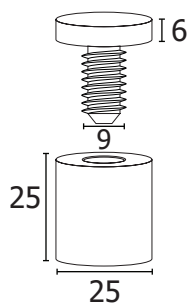

FINITURA: rame lucido

FINITURA: Nero opaco

FISSAGGIO AL PANNELLO

FINITURA: cromo lucido

FINITURA: Rosso lucido

USO: targa con fori

Distanziali in alluminio per fissaggio a parete di targhe. Disponibili in misure 19x13 mm, 19x25 mm e 25x25 mm. Finiture: cromo lucido, rame lucido, silver satinato, blu lucido, nero opaco, rosso lucido.

Adatti per targhe con spessore da 0 a 10 mm nei modelli DIST04, DIST04/B-/N-/R, DIST05 e DIST06, e da 0 a 15 mm nei modelli DIST08, DIST08/25 e DIST11.

DIST04-04/B-N-R-05-06-08-11-08/25

Distanziali

SCHEDA TECNICA

DIST04
DIST04/B-N-R
DIST05
DIST06

Schema di fissaggio

MISURE FORI
TARGA CONSIGLIATI

DIST08
DIST11

Schema di fissaggio

MISURE FORI
TARGA CONSIGLIATI

DIST08/25

Schema di fissaggio

MISURE FORI
TARGA CONSIGLIATI

DIMENSIONI PRODOTTO (mm)

Codice	Dim. struttura	Spessore max targa	Finitura	Cod. EAN
DIST04	19x13	10	Cromato lucido	0755899240289
DIST04/B	19x13	10	Blu lucido	8058956459047
DIST04/N	19x13	10	Nero opaco	8058956459054
DIST04/R	19x13	10	Rosso lucido	8058956459061
DIST05	19x13	10	Ramato	0755899240296
DIST06	19x13	10	Satinato argento	0755899240302
DIST08	19x25	15	Satinato argento	0755899240326
DIST11	19x25	15	Ramato	0755899240364
DIST08/25	25x25	15	Satinato argento	0755899240333