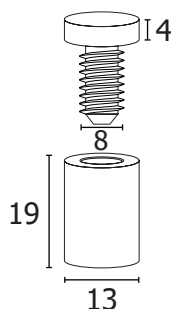

FINITURA: rame lucido

FINITURA: Nero opaco

FISSAGGIO AL PANNELLO

FINITURA: cromo lucido

FINITURA: Rosso lucido

USO: targa con fori

Distanziali in alluminio per fissaggio a parete di targhe. Disponibili in misure 19x13 mm, 19x25 mm e 25x25 mm. Finiture: cromo lucido, rame lucido, silver satinato, blu lucido, nero opaco, rosso lucido.

Adatti per targhe con spessore da 0 a 10 mm nei modelli DIST04, DIST04/B-/N-/R, DIST05 e DIST06, e da 0 a 15 mm nei modelli DIST08, DIST08/25 e DIST11.

DIST04-04/B-N-R-05-06-08-11-08/25

Distanziali

SCHEDA TECNICA

DIST04
DIST04/B-N-R
DIST05
DIST06

Schema di fissaggio

MISURE FORI
TARGA CONSIGLIATI

DIST08
DIST11

Schema di fissaggio

MISURE FORI
TARGA CONSIGLIATI

DIST08/25

Schema di fissaggio

MISURE FORI
TARGA CONSIGLIATI

DIMENSIONI PRODOTTO (mm)

Codice	Dim. struttura	Spessore max targa	Finitura	Cod. EAN
DIST04	19x13	10	Cromato lucido	0755899240289
DIST04/B	19x13	10	Blu lucido	8058956459047
DIST04/N	19x13	10	Nero opaco	8058956459054
DIST04/R	19x13	10	Rosso lucido	8058956459061
DIST05	19x13	10	Ramato	0755899240296
DIST06	19x13	10	Satinato argento	0755899240302
DIST08	19x25	15	Satinato argento	0755899240326
DIST11	19x25	15	Ramato	0755899240364
DIST08/25	25x25	15	Satinato argento	0755899240333