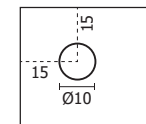

DIST04
DIST04/B-N-R
DIST05
DIST06

Schema di fissaggio

MISURE FORI
TARGA CONSIGLIATI

DIST08
DIST11

Schema di fissaggio

MISURE FORI
TARGA CONSIGLIATI

DIST08/25

Schema di fissaggio

MISURE FORI
TARGA CONSIGLIATI

DIMENSIONI PRODOTTO (mm)

Codice	Dim. struttura	Spessore max targa	Finitura	Cod. EAN
DIST04	19x13	10	Cromato lucido	0755899240289
DIST04/B	19x13	10	Blu lucido	8058956459047
DIST04/N	19x13	10	Nero opaco	8058956459054
DIST04/R	19x13	10	Rosso lucido	8058956459061
DIST05	19x13	10	Ramato	0755899240296
DIST06	19x13	10	Satinato argento	0755899240302
DIST08	19x25	15	Satinato argento	0755899240326
DIST11	19x25	15	Ramato	0755899240364
DIST08/25	25x25	15	Satinato argento	0755899240333