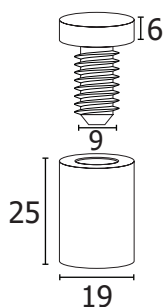

FINITURA: rame lucido

FINITURA: Nero opaco

FISSAGGIO AL PANNELLO

FINITURA: cromo lucido

FINITURA: Rosso lucido

USO: targa con fori

Distanziali in alluminio per fissaggio a parete di targhe. Disponibili in misure 19x13 mm, 19x25 mm e 25x25 mm. Finiture: cromo lucido, rame lucido, silver satinato, blu lucido, nero opaco, rosso lucido.

Adatti per targhe con spessore da 0 a 10 mm nei modelli DIST04, DIST04/B-/N-/R, DIST05 e DIST06, e da 0 a 15 mm nei modelli DIST08, DIST08/25 e DIST11.

DIST04-04/B-N-R-05-06-08-11-08/25

Distanziali

SCHEDA TECNICA

DIST04
DIST04/B-N-R
DIST05
DIST06

Schema di fissaggio

MISURE FORI
TARGA CONSIGLIATI

DIST08
DIST11

Schema di fissaggio

MISURE FORI
TARGA CONSIGLIATI

DIST08/25

Schema di fissaggio

MISURE FORI
TARGA CONSIGLIATI

DIMENSIONI PRODOTTO (mm)

Codice	Dim. struttura	Spessore max targa	Finitura	Cod. EAN
DIST04	19x13	10	Cromato lucido	0755899240289
DIST04/B	19x13	10	Blu lucido	8058956459047
DIST04/N	19x13	10	Nero opaco	8058956459054
DIST04/R	19x13	10	Rosso lucido	8058956459061
DIST05	19x13	10	Ramato	0755899240296
DIST06	19x13	10	Satinato argento	0755899240302
DIST08	19x25	15	Satinato argento	0755899240326
DIST11	19x25	15	Ramato	0755899240364
DIST08/25	25x25	15	Satinato argento	0755899240333