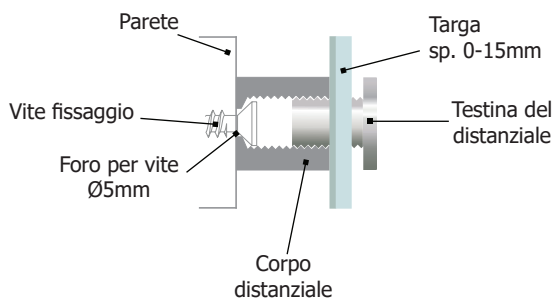

FINITURA: rame lucido

FINITURA: Nero opaco

FISSAGGIO AL PANNELLO

FINITURA: cromo lucido

FINITURA: Rosso lucido

USO: targa con fori

Distanziali in alluminio per fissaggio a parete di targhe. Disponibili in misure 19x13 mm, 19x25 mm e 25x25 mm. Finiture: cromo lucido, rame lucido, silver satinato, blu lucido, nero opaco, rosso lucido.

Adatti per targhe con spessore da 0 a 10 mm nei modelli DIST04, DIST04/B-/N-/R, DIST05 e DIST06, e da 0 a 15 mm nei modelli DIST08, DIST08/25 e DIST11.

DIST04-04/B-N-R-05-06-08-11-08/25

Distanziali

SCHEDA TECNICA

DIST04
DIST04/B-N-R
DIST05
DIST06

Schema di fissaggio

MISURE FORI
TARGA CONSIGLIATI

DIST08
DIST11

Schema di fissaggio

MISURE FORI
TARGA CONSIGLIATI

DIST08/25

Schema di fissaggio

MISURE FORI
TARGA CONSIGLIATI

DIMENSIONI PRODOTTO (mm)

Codice	Dim. struttura	Spessore max targa	Finitura	Cod. EAN
DIST04	19x13	10	Cromato lucido	0755899240289
DIST04/B	19x13	10	Blu lucido	8058956459047
DIST04/N	19x13	10	Nero opaco	8058956459054
DIST04/R	19x13	10	Rosso lucido	8058956459061
DIST05	19x13	10	Ramato	0755899240296
DIST06	19x13	10	Satinato argento	0755899240302
DIST08	19x25	15	Satinato argento	0755899240326
DIST11	19x25	15	Ramato	0755899240364
DIST08/25	25x25	15	Satinato argento	0755899240333