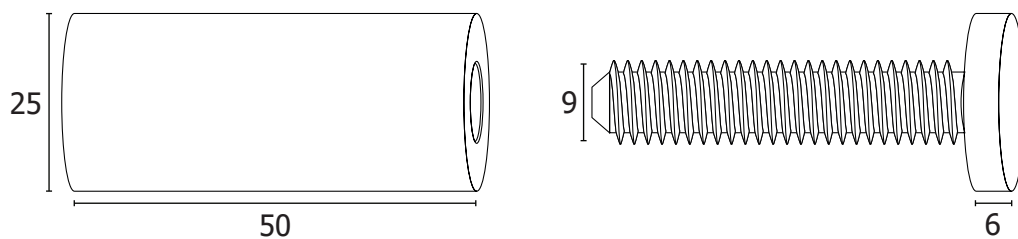

**DIST15**

STRUTTURA

MATERIALE: alluminio

FINITURA: silver satinato

INDOOR/OUTDOOR

FISSAGGIO AL PANNELLO

USO: targa con fori

Distanziale in alluminio finitura argento satinato per fissaggio a parete di targhe 25×50 mm.
Adatto per targhe con spessore da 0 a 34 mm.

DIST15

Distanziali

SCHEDA TECNICA

Schema di fissaggio

MISURE FORI TARGA CONSIGLIATI

DIMENSIONI PRODOTTO (mm)

Codice	Dim. struttura (AxB)	Spessore max targa	Finitura	Cod. EAN
DIST15	50x25	34	Satinato argento	0768855795112