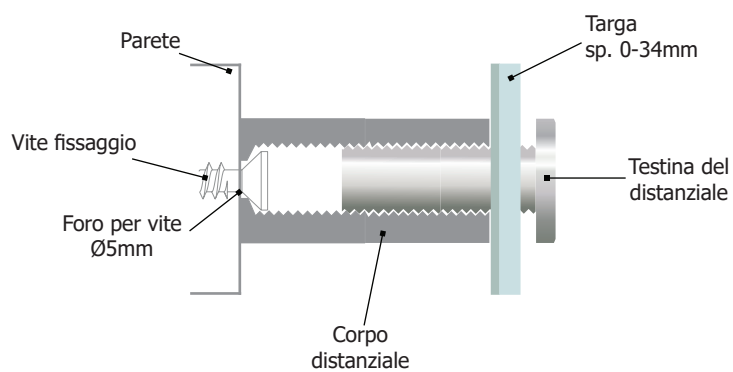

**DIST15**

STRUTTURA

MATERIALE: alluminio

FINITURA: silver satinato

INDOOR/OUTDOOR

FISSAGGIO AL PANNELLO

USO: targa con fori

Distanziale in alluminio finitura argento satinato per fissaggio a parete di targhe 25×50 mm.
Adatto per targhe con spessore da 0 a 34 mm.

DIST15

Distanziali

SCHEDA TECNICA

Schema di fissaggio

MISURE FORI TARGA CONSIGLIATI

DIMENSIONI PRODOTTO (mm)

Codice	Dim. struttura (AxB)	Spessore max targa	Finitura	Cod. EAN
DIST15	50x25	34	Satinato argento	0768855795112