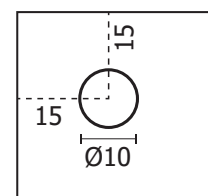

DIST15

Distanziali

SCHEDA TECNICA

Schema di fissaggio

MISURE FORI TARGA CONSIGLIATI

DIMENSIONI PRODOTTO (mm)

Codice	Dim. struttura (AxB)	Spessore max targa	Finitura	Cod. EAN
DIST15	50x25	34	Satinato argento	0768855795112