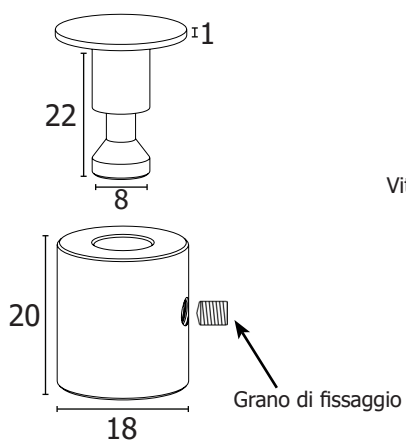

DIST60-61 Distanziali

SCHEMA TECNICA

DIST60

DIST61

STRUTTURA

MATERIALE: acciaio

FINITURA: spazzolato

INDOOR/OUTDOOR

FISSAGGIO A PARETE

PANNELLO CON FORI

Distanziali in acciaio spazzolato con testina piatta, spessore 1 mm. Disponibili in due misure 20x13 mm e 20x18 mm. Adatti per targhe con spessore da 5 a 10 mm. Chiusura laterale di sicurezza con grano brugola.

DIST60-61
Distanziali

SCHEDA TECNICA

DIST60

DIST61

DIMENSIONI PRODOTTO (mm)

Codice	Dim. struttura	Spessore targa	Finitura	Cod. EAN
DIST60	20x13	5-10	Spazzolato	0768855779136
DIST61	20x18	5-10	Spazzolato	0768855779143