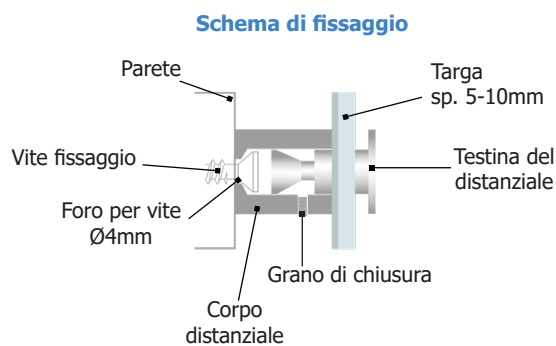

DIST60-61 Distanziali

SCHEMA TECNICA

DIST60

DIST61

STRUTTURA

MATERIALE: acciaio

FINITURA: spazzolato

INDOOR/OUTDOOR

FISSAGGIO A PARETE

PANNELLO CON FORI

Distanziali in acciaio spazzolato con testina piatta, spessore 1 mm. Disponibili in due misure 20x13 mm e 20x18 mm. Adatti per targhe con spessore da 5 a 10 mm. Chiusura laterale di sicurezza con grano brugola.

DIST60-61
Distanziali

SCHEDA TECNICA

DIST60

DIST61

DIMENSIONI PRODOTTO (mm)

Codice	Dim. struttura	Spessore targa	Finitura	Cod. EAN
DIST60	20x13	5-10	Spazzolato	0768855779136
DIST61	20x18	5-10	Spazzolato	0768855779143