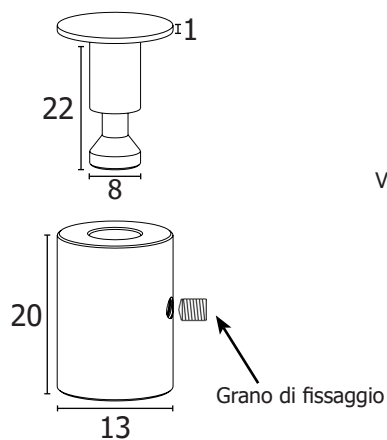

DIST60-61 Distanziali

SCHEMA TECNICA

DIST60

DIST61

STRUTTURA

MATERIALE: acciaio

FINITURA: spazzolato

INDOOR/OUTDOOR

FISSAGGIO A PARETE

PANNELLO CON FORI

Distanziali in acciaio spazzolato con testina piatta, spessore 1 mm. Disponibili in due misure 20x13 mm e 20x18 mm. Adatti per targhe con spessore da 5 a 10 mm. Chiusura laterale di sicurezza con grano brugola.

DIST60-61
Distanziali

SCHEDA TECNICA

DIST60

DIST61

DIMENSIONI PRODOTTO (mm)

Codice	Dim. struttura	Spessore targa	Finitura	Cod. EAN
DIST60	20x13	5-10	Spazzolato	0768855779136
DIST61	20x18	5-10	Spazzolato	0768855779143