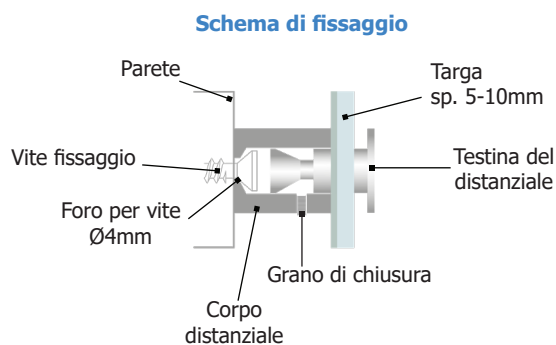

DIST60-61 Distanziali

SCHEMA TECNICA

DIST60

DIST61

STRUTTURA

MATERIALE: acciaio

FINITURA: spazzolato

INDOOR/OUTDOOR

FISSAGGIO A PARETE

PANNELLO CON FORI

Distanziali in acciaio spazzolato con testina piatta, spessore 1 mm. Disponibili in due misure 20x13 mm e 20x18 mm. Adatti per targhe con spessore da 5 a 10 mm. Chiusura laterale di sicurezza con grano brugola.

DIST60-61
Distanziali

SCHEDA TECNICA

DIST60

DIST61

DIMENSIONI PRODOTTO (mm)

Codice	Dim. struttura	Spessore targa	Finitura	Cod. EAN
DIST60	20x13	5-10	Spazzolato	0768855779136
DIST61	20x18	5-10	Spazzolato	0768855779143